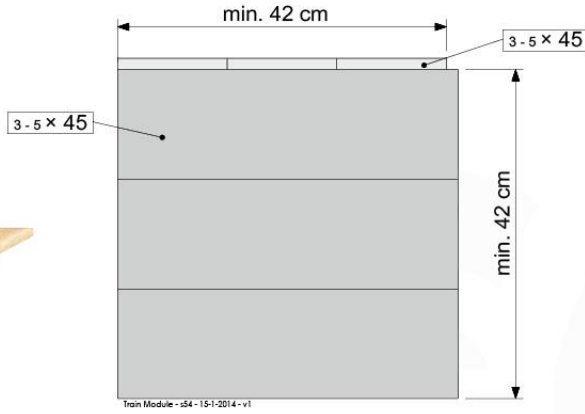

25a

72 - 96x
002_219

6x