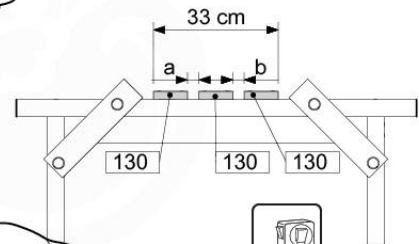

19

Villa

8 - 12x
002_220