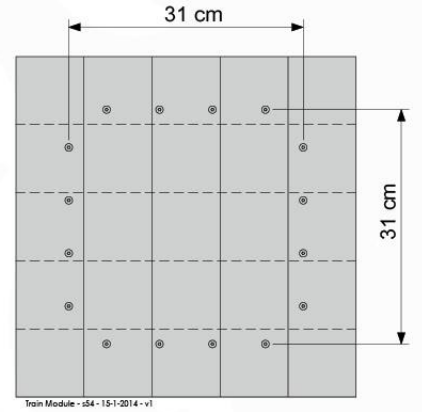

25a

72 - 96x
002_219

6x

Train Module -s54-151-2014-v1

Train Module -s54-151-2014-v1

Train Module -s54-151-2014-v1

25b

Train Module -s55-151-2014-v1

6x