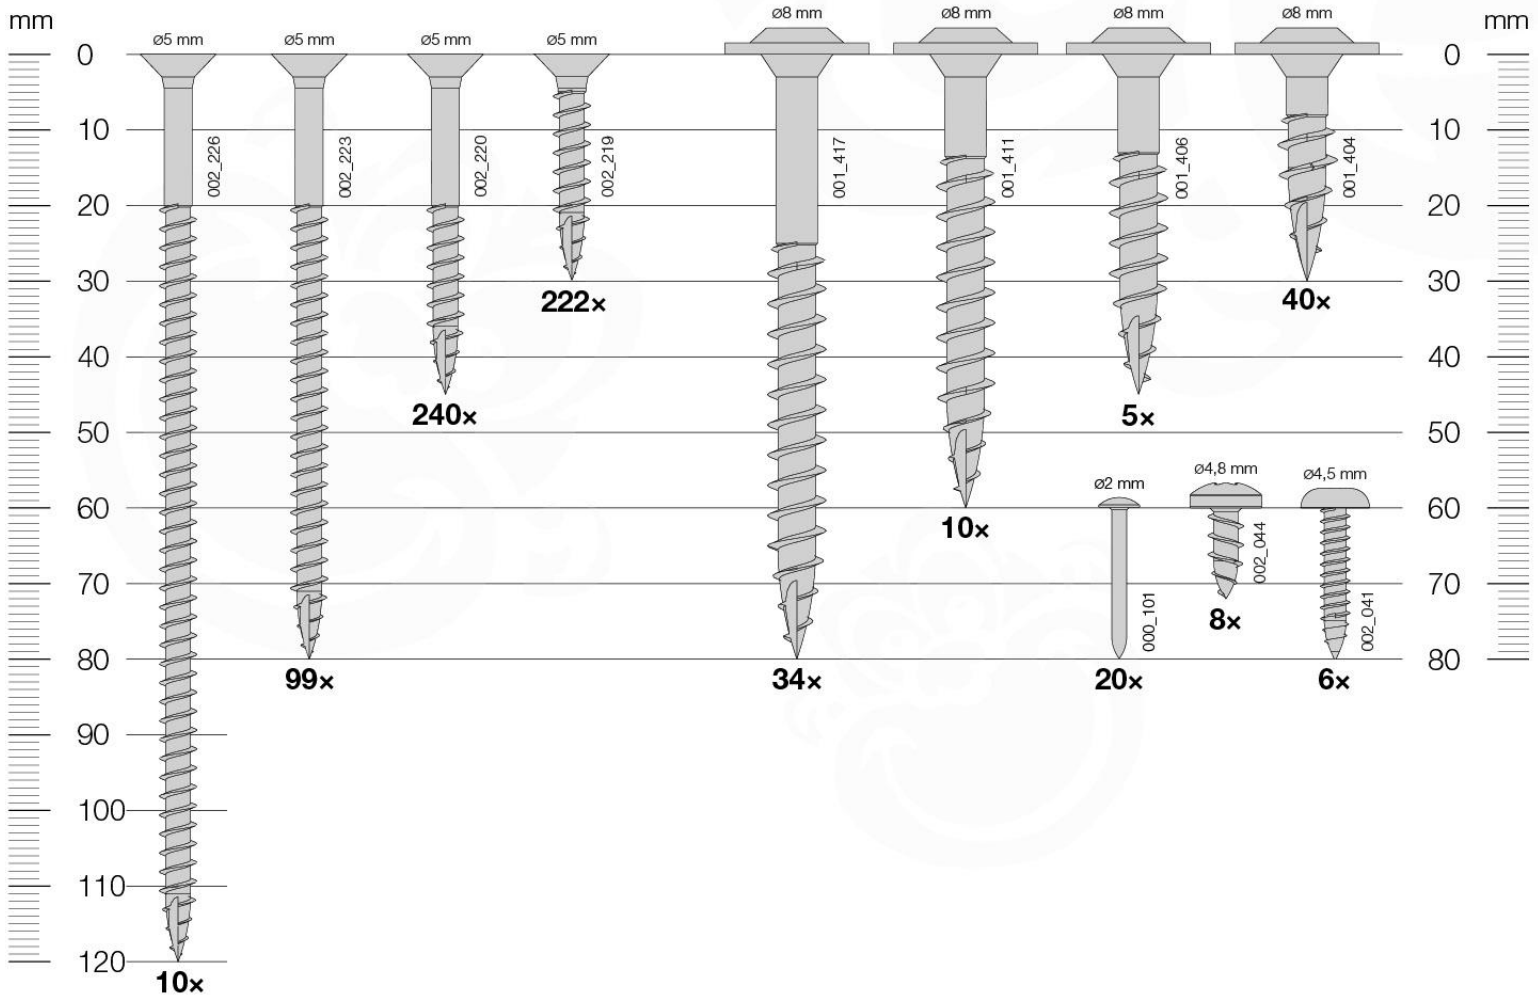

Hardware

100_128

Timber

650_415

 min. 200 cm max. 202 cm	202	 p.10/11	2x
 min. 194 cm max. 195 cm	195		4x
 min. 129 cm max. 130 cm	130		10x
 min. 124 cm max. 125 cm	125		5x
 min. 120 cm max. 124 cm	124	 p.14	2x
 min. 94 cm max. 95 cm	95	 p.22	2x
 min. 86 cm max. 90 cm	90	 p.11+13	2x
 min. 79 cm max. 80 cm	80		3x
 min. 72 cm max. 78 cm	78	 p.15	1x
 min. 44 cm max. 45 cm	45		6x
 min. 33 cm max. 34 cm	34	 p.19+21	4x
 min. 32 cm max. 33 cm	33		2x
 min. 31 cm max. 32 cm	32	 p.21	2x
 min. 30 cm max. 31 cm	31	 p.19	2x
 min. 22 cm max. 23 cm	23		5x