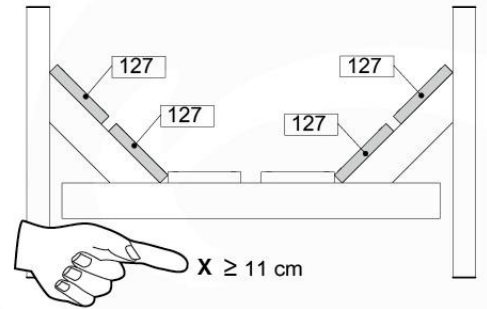

16

16 - 24x
002_220