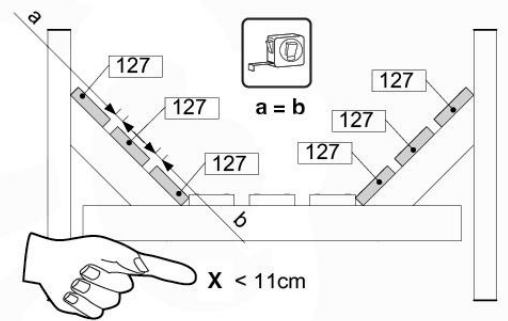

16

16 - 24x
002_220