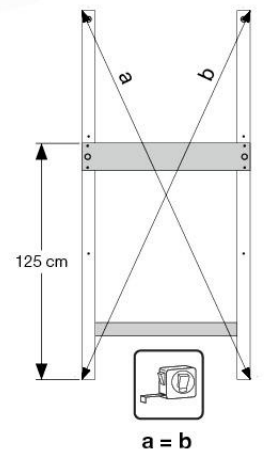

9d

2x
001_417