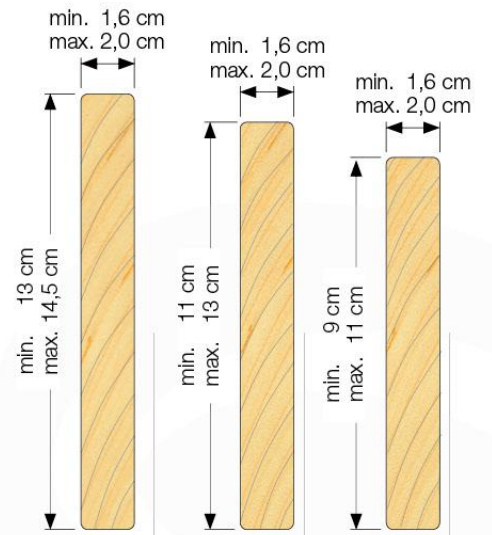

Hardware

100_128

Timber

650_415

 min. 200 cm max. 202 cm	202	 p.10/11	2x
 min. 194 cm max. 195 cm	195		4x
 min. 129 cm max. 130 cm	130		10x
 min. 124 cm max. 125 cm	125		5x
 min. 120 cm max. 124 cm	124	 p.14	2x
 min. 94 cm max. 95 cm	95	 p.22	2x
 min. 86 cm max. 90 cm	90	 p.11+13	2x
 min. 79 cm max. 80 cm	80		3x
 min. 72 cm max. 78 cm	78	 p.15	1x
 min. 44 cm max. 45 cm	45		6x
 min. 33 cm max. 34 cm	34	 p.19+21	4x
 min. 32 cm max. 33 cm	33		2x
 min. 31 cm max. 32 cm	32	 p.21	2x
 min. 30 cm max. 31 cm	31	 p.19	2x
 min. 22 cm max. 23 cm	23		5x

 min. 159 cm max. 160 cm	160		1x	2x	2x
 min. 129 cm max. 130 cm	130		5x	8x	8x
 min. 125 cm max. 127 cm	127	 p.20+25	8x	12x	12x
 min. 118 cm max. 122 cm	122	 p.24	4x	6x	6x
 min. 115 cm max. 121 cm	121	 p.26	2x	4x	4x
 min. 111 cm max. 116 cm	116	 p.27	2x	4x	4x
 min. 108 cm max. 115 cm	115	 p.27	2x	4x	4x
 min. 99 cm max. 100 cm	100	 p.28	1x	1x	1x
 min. 92 cm max. 94 cm	94	 p.29	1x	1x	1x
 min. 86 cm max. 90 cm	90	 p.13	1x	1x	1x
 min. 84 cm max. 88 cm	88	 p.29	1x	1x	1x
 min. 76 cm max. 82 cm	82	 p.29	1x	1x	1x
 min. 79 cm max. 80 cm	80		6x	8x	10x
 min. 68 cm max. 76 cm	76	 p.29	1x	1x	1x
 min. 60 cm max. 70 cm	70	 p.29	1x	1x	1x
 min. 52 cm max. 64 cm	64	 p.29	0x	1x	1x
 min. 57 cm max. 61 cm	61	 p.25	2x	4x	4x
 min. 59 cm max. 60 cm	60		7x	8x	8x
 min. 44 cm max. 58 cm	58	 p.30	0x	0x	1x
 min. 44 cm max. 45 cm	45		48x	48x	60x