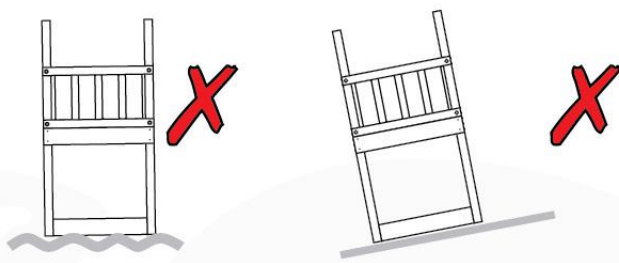

05 Safe Playground Planning

05-1