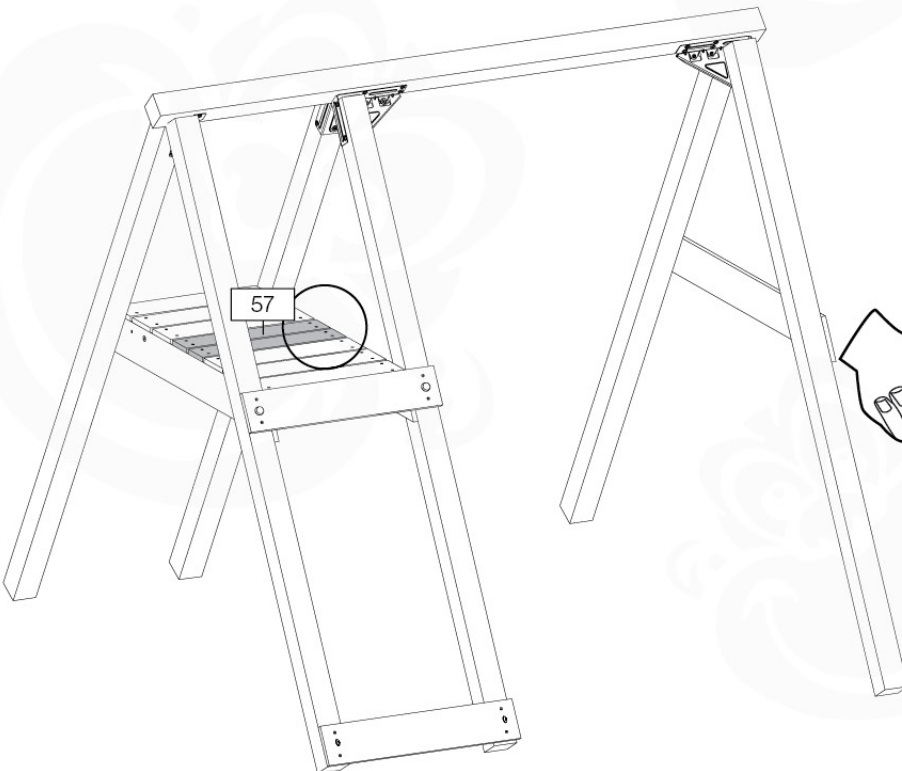

# 16d

8x  
002\_220

$$\frac{\text{Square} - 4 \text{ cm}}{2} = a$$