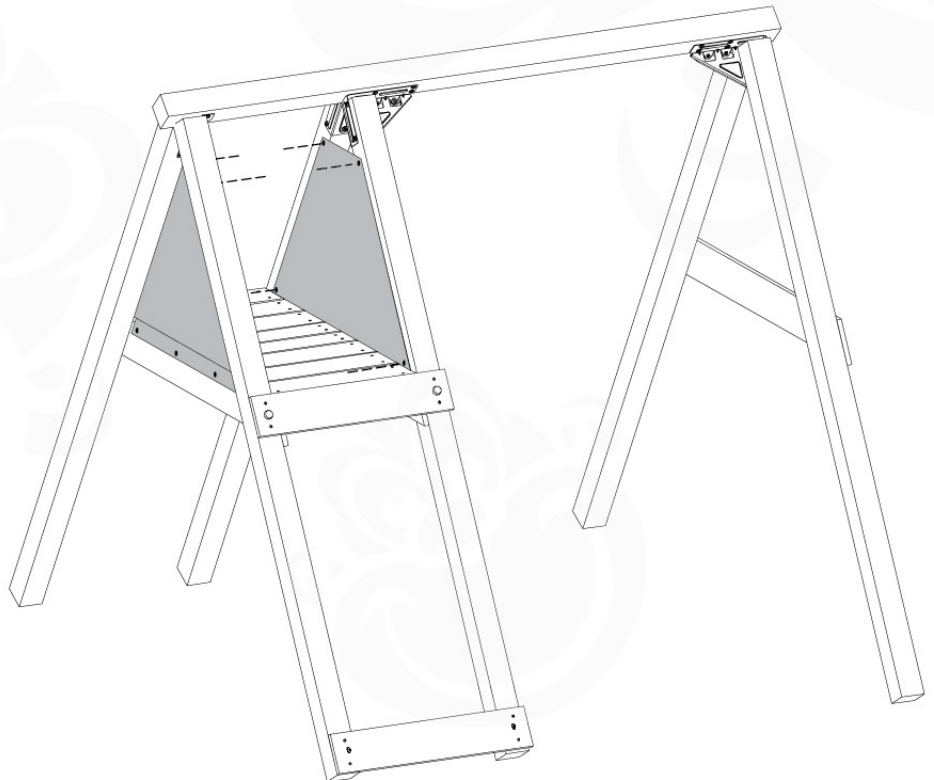

17b

8x
002_308
023_031