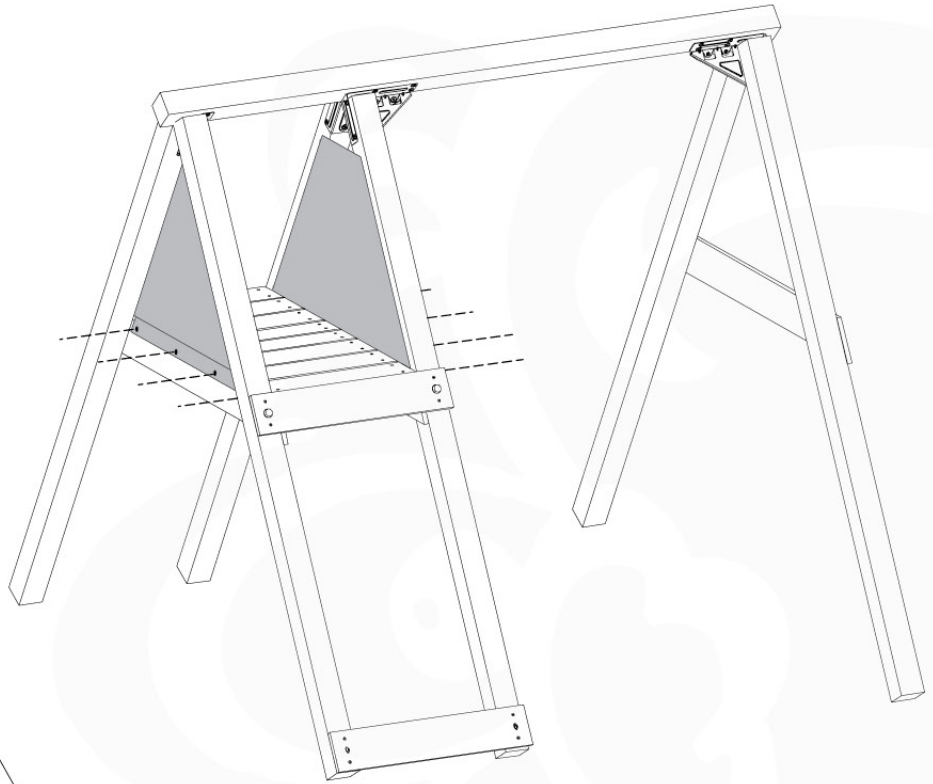

17a

8x
002_308
023_031

2x
123_203