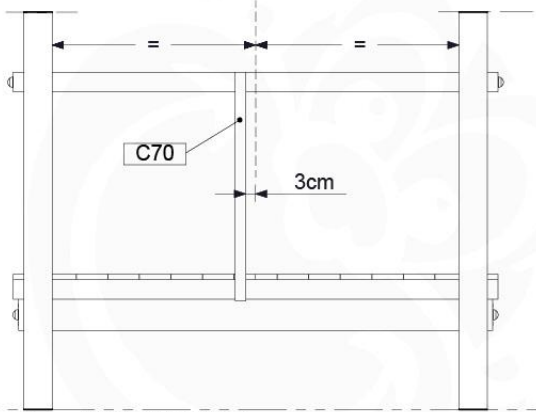

19-1

DL_Fireman's Pole 70 - P08 UL - 6-4-2022 - v1