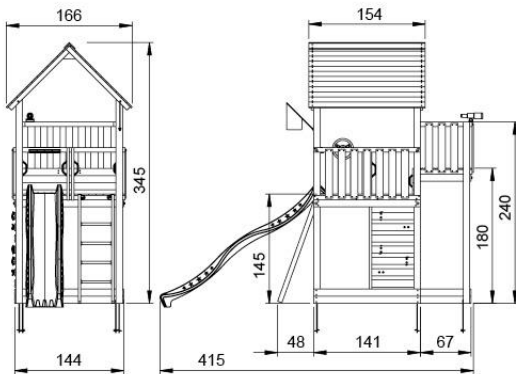

Part 2

Assembly

Instructions

Jungle Palace 2.1

801_005

Jungle Gym

BACKYARD PLAYGROUNDS

since 1988

EN. Warnings. Only for domestic use. Maximum number of users is 9. **DE.** Achtung. Nur für den Hausgebrauch. Maximale Benutzerzahl: 9. **FR.** Attention. Réserve à un usage familial. Le nombre maximal d'utilisateurs est de 9. **NL.** Waarschuwingen. Uitsluitend voor huishoudelijk gebruik. Het maximale aantal gebruikers is 9. **BG.** Внимание. За употреба само в домашни условия. Максималният брой потребители е 9. **CS.** Varování. Jen pro domácí použití. Maximální počet uživatelů je 9. **DA.** Advarsel. Kun til privat brug. Maksimum antal brugere er 9. **EL.** Προειδοποίηση. Μόνο για οικιακή χρήση. Μέγιστος αριθμός χρηστών 9. **ES.** Advertencias. Solo para uso doméstico. Número máximo de usuarios: 9. **ET.** Hoiatused. Ainult koduseks kasutamiseks. Maksimaalne kasutajate arv on 9. **FI.** Varoitukset. Ainoastaan kotikäyttöön. Käyttäjää yhteensä enintään 9. **HR.** Upozorenja. Samo za kućansku uporabu. Maksimalan broj korisnika je 9. **HU.** Figyelmeztetések. Csak otthoni használatra! A használók max. száma: 9. **IS.** Varnaðarorð. Engöngu fyrir einhnanotkun í heimahúsum og á einaklóðum. Hámarksfjöldi notenda er 9. **IT.** Avvertenze. Solo per uso domestico. Massimo numero di utenti è 9. **LT.** Įspėjimai. Tik buitnamui naudoti! Maksimalus naudotojų skaičius 9. **LV.** Brīdinājumi. Izmantoj tikai mājās. Maksimālais lietotāju skaits ir 9. **NO.** Advarsel. Kun for privat bruk. Maksimalt antall brukere er 9. **PL.** Ostrzeżenia. Wyłącznie do użytku domowego. Maksymalna liczba użytkowników to 9. **PT.** Avisos. Apenas para uso doméstico. O número máximo de utilizadores é 9. **RO.** Avertismente. Numai pentru uz domestic. Numărul maxim de utilizatori este 9. **RU.** Предостережения. Только для домашнего использования. Максимальное количество пользователей - 9. **SK.** Upozornenia. Iba na domáce použitie. Maximálne množstvo osôb je 9. **SL.** Opozorila. Samo za domačo uporabo. Maksimalno število uporabnikov je 9. **SR.** Upozorenja. Samo za kućnu upotrebu. Maksimalan broj korisnika je 9. **SV.** Varningar. Endast för hemmabruk. Det maximala antalet användare är 9. **TR.** Uyarılar. Sadece ev kullanımı için. Maksimum kullanıcı sayısı 9.