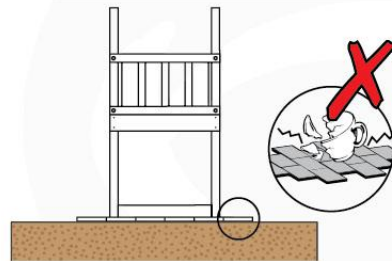

05 Safe Playground

05-1

05-2

05-3

05-4

05-5