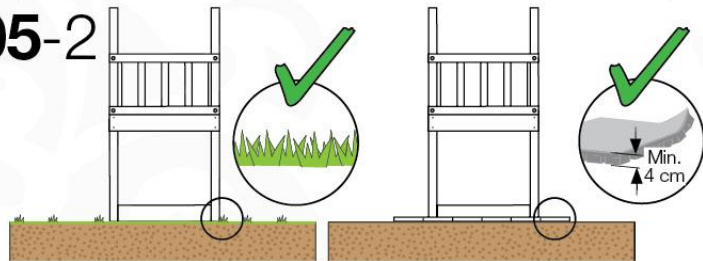

05 Safe Playground

05-1

05-2

05-3

05-4

05-5