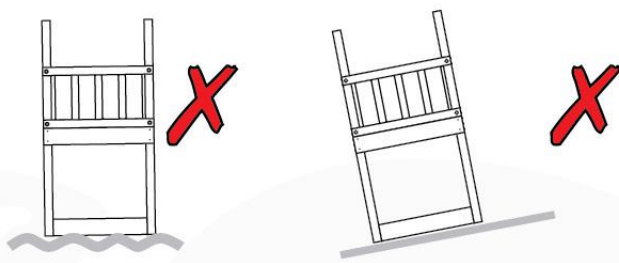

05 Safe Playground

05-1