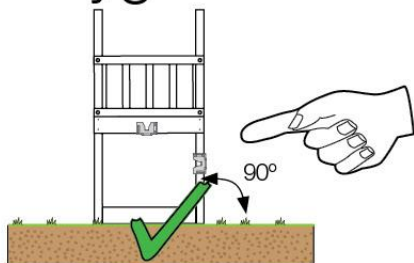

05 Safe Playground

05-1