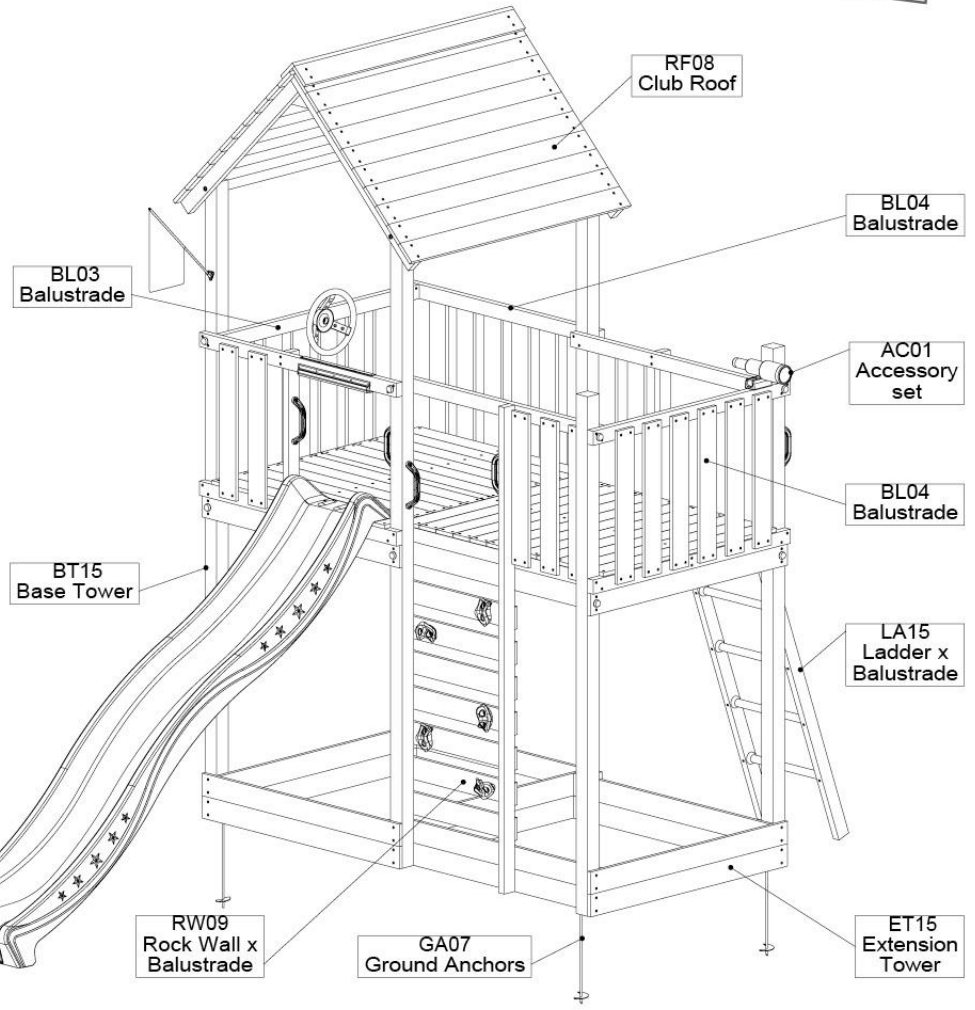

Assembly

Jungle Mansion 2.1

801_009

Jungle Gym

BACKYARD PLAYGROUNDS

since 1988

	EN. Warnings. Only for domestic use. Maximum number of users is 9. DE. Achtung. Nur für den Hausgebrauch. Maximale Benutzerzahl: 9. FR. Attention. Réserve à un usage familial. Le nombre maximal d'utilisateurs est de 9. NL. Waarschuwingen. Uitsluitend voor huishoudelijk gebruik. Het maximale aantal gebruikers is 9. BG. Внимание. За употреба само в домашни условия. Максималният брой потребители е 9. CS. Varování. Jen pro domácí použití. Maximální počet uživatelů je 9. DA. Advarsel. Kun til privat brug. Maksimum antal brugere er 9. EL. Προειδοποίηση. Μόνο για οικιακή χρήση. Μέγιστος αριθμός χρηστών 9. ES. Advertencias. Solo para uso doméstico. Número máximo de usuarios: 9. ET. Hoiatused. Ainult koduseks kasutamiseks. Maksimaalne kasutajate arv on 9. FI. Varoitukset. Ainoastaan kotikäyttöön. Käyttäjää yhteensä enintään 9. HR. Upozorenja. Samo za kućansku uporabu. Maksimalan broj korisnika je 9. HU. Figyelmeztetések. Csak otthoni használatra! A használók max. száma: 9. IS. Varnaðarorð. Engöngu fyrir einhnanotkun í heimaumum og á einhlaðum. Hámarksfjöldi notenda er 9. IT. Avvertenze. Solo per uso domestico. Massimo numero di utenti è 9. LT. Įspėjimai. Tik buitnam naudojimui. Maksimalus naudotojų skaičius 9. LV. Brīdinājumi. Izmantoj tikai mājās. Maksimālais lietotāju skaits ir 9. NO. Advarsel. Kun for privat bruk. Maksimalt antall brukere er 9. PL. Ostrzeżenia. Wyłącznie do użytku domowego. Maksymalna liczba użytkowników to 9. PT. Avisos. Apenas para uso doméstico. O número máximo de utilizadores é 9. RO. Avertismente. Numai pentru uz domestic. Numărul maxim de utilizatori este 9. RU. Предостережения. Только для домашнего использования. Максимальное количество пользователей - 9. SK. Upozornenia. Iba na domáce použitie. Maximálne množstvo osôb je 9. SL. Opozorila. Samo za domačo uporabo. Maksimalno število uporabnikov je 9. SR. Upozorenja. Samo za kućnu upotrebu. Maksimalan broj korisnika je 9. SV. Varningar. Endast för hemmabruk. Det maximala antalet användare är 9. TR. Uyarılar. Sadece ev kullanımı için. Maksimum kullanıcı sayısı 9.	7h