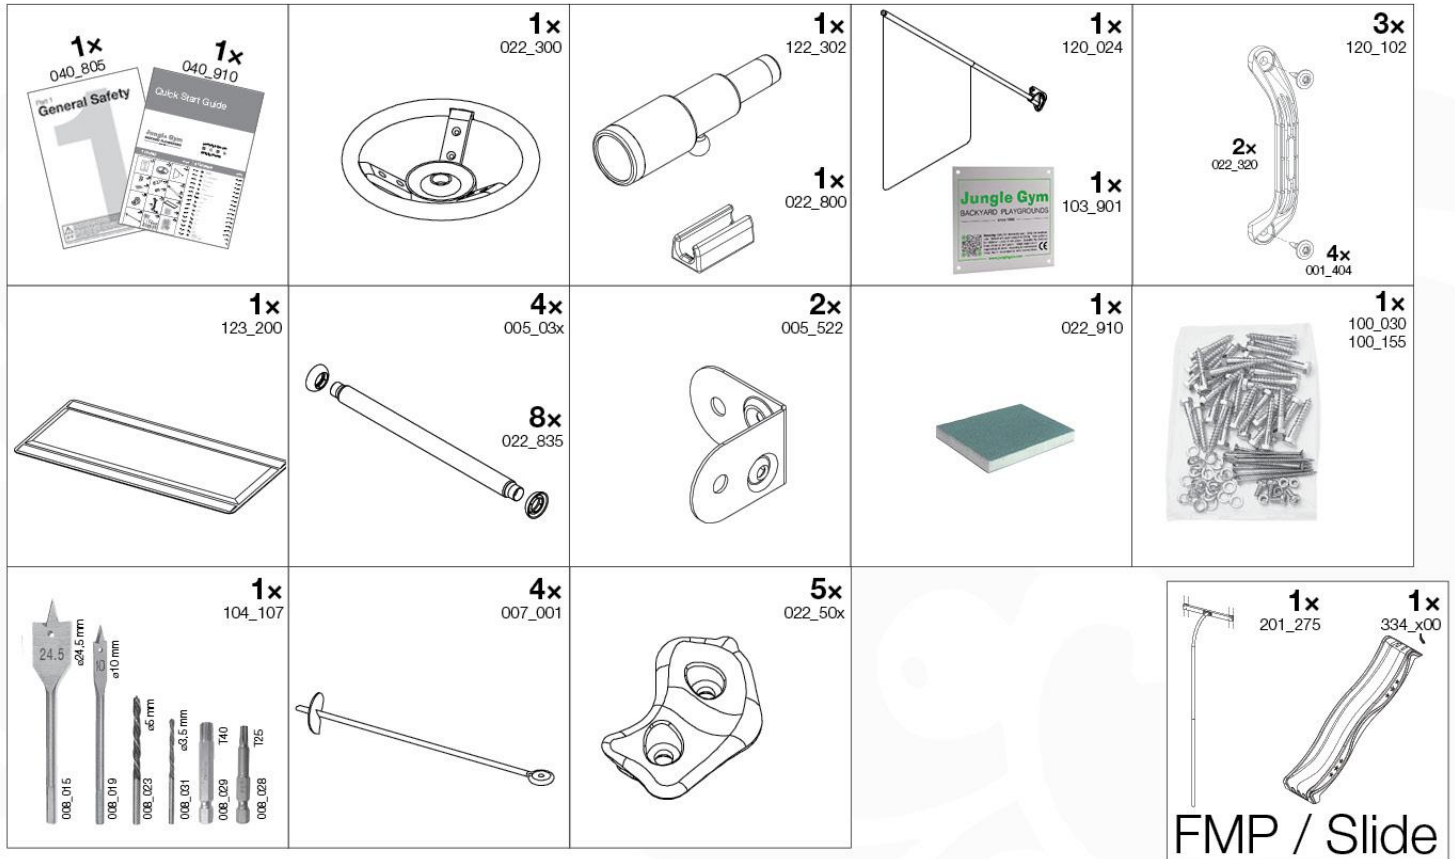

01 What's in the Delivery?

401_080 + 457_005

02 Hardware

Total HWP 100_030 + 100_155 Jungle Mansion 2.1

20220222

001_102	10x		M8 x 30mm	000_101	10x		ø2 x 20mm
001_417	12x		ø8 x 80mm	003_010	10x		M8x14.2mm
001_411	4x		ø8 x 60mm	004_050	10x		M8 x 22mm
001_406	13x		ø8 x 45mm	120_005	16x		M8
001_404	4x		ø8 x 30mm				
002_223	90x		ø5 x 80mm				
002_220	518x		ø5 x 45mm				
002_219	6x		ø5 x 30mm				
002_308	2x		ø5.0 x 20mm				
002_041	3x		ø4.5 x 20mm				
002_042	4x		ø3.5 x 13mm				