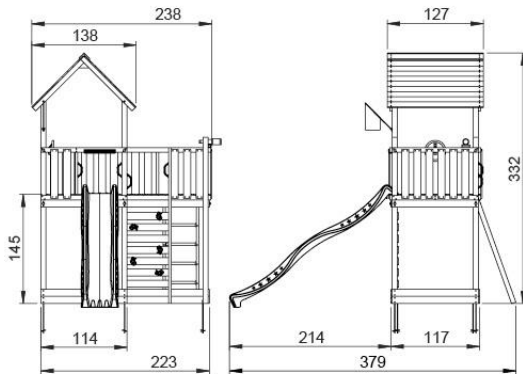

Assembly

Jungle Mansion 2.1

801_009

Jungle Gym

BACKYARD PLAYGROUNDS

since 1988

	EN. Warnings. Only for domestic use. Maximum number of users is 9. DE. Achtung. Nur für den Hausgebrauch. Maximale Benutzerzahl: 9. FR. Attention. Réserve à un usage familial. Le nombre maximal d'utilisateurs est de 9. NL. Waarschuwingen. Uitsluitend voor huishoudelijk gebruik. Het maximale aantal gebruikers is 9. BG. Внимание. За употреба само в домашни условия. Максималният брой потребители е 9. CS. Varování. Jen pro domácí použití. Maximální počet uživatelů je 9. DA. Advarsel. Kun til privat brug. Maksimum antal brugere er 9. EL. Προειδοποίηση. Μόνο για οικιακή χρήση. Μέγιστος αριθμός χρηστών 9. ES. Advertencias. Solo para uso doméstico. Número máximo de usuarios: 9. ET. Hoiatused. Ainult koduseks kasutamiseks. Maksimaalne kasutajate arv on 9. FI. Varoitukset. Ainoastaan kotikäyttöön. Käyttäjää yhteensä enintään 9. HR. Upozorenja. Samo za kućansku uporabu. Maksimalan broj korisnika je 9. HU. Figyelmeztetések. Csak otthoni használatra! A használók max. száma: 9. IS. Varnaðarorð. Engöngu fyrir einhnanotkun í heimaumum og á einhlaðum. Hámarksfjöldi notenda er 9. IT. Avvertenze. Solo per uso domestico. Massimo numero di utenti è 9. LT. Įspėjimai. Tik buitnam naudojimui. Maksimalus naudotojų skaičius 9. LV. Brīdinājumi. Izmantoj tikai mājās. Maksimālais lietotāju skaits ir 9. NO. Advarsel. Kun for privat bruk. Maksimalt antall brukere er 9. PL. Ostrzeżenia. Wyłącznie do użytku domowego. Maksymalna liczba użytkowników to 9. PT. Avisos. Apenas para uso doméstico. O número máximo de utilizadores é 9. RO. Avertismente. Numai pentru uz domestic. Numărul maxim de utilizatori este 9. RU. Предостережения. Только для домашнего использования. Максимальное количество пользователей - 9. SK. Upozornenia. Iba na domáce použitie. Maximálne množstvo osôb je 9. SL. Opozorila. Samo za domačo uporabo. Maksimalno število uporabnikov je 9. SR. Upozorenja. Samo za kućnu upotrebu. Maksimalan broj korisnika je 9. SV. Varningar. Endast för hemmabruk. Det maximala antalet användare är 9. TR. Uyarılar. Sadece ev kullanımı için. Maksimum kullanıcı sayısı 9.	7h