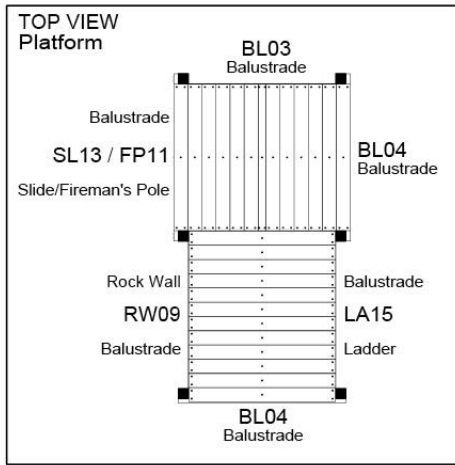

Assembly

Jungle Mansion 2.1

801_009

Jungle Gym

BACKYARD PLAYGROUNDS

since 1988

	EN. Warnings. Only for domestic use. Maximum number of users is 9. DE. Achtung. Nur für den Hausgebrauch. Maximale Benutzerzahl: 9. FR. Attention. Réserve à un usage familial. Le nombre maximal d'utilisateurs est de 9. NL. Waarschuwingen. Uitsluitend voor huishoudelijk gebruik. Het maximale aantal gebruikers is 9. BG. Внимание. За употреба само в домашни условия. Максималният брой потребители е 9. CS. Varování. Jen pro domácí použití. Maximální počet uživatelů je 9. DA. Advarsel. Kun til privat brug. Maksimum antal brugere er 9. EL. Προειδοποίηση. Μόνο για οικιακή χρήση. Μέγιστος αριθμός χρηστών 9. ES. Advertencias. Solo para uso doméstico. Número máximo de usuarios: 9. ET. Hoiatused. Ainult koduseks kasutamiseks. Maksimaalne kasutajate arv on 9. FI. Varoitukset. Ainoastaan kotikäyttöön. Käyttäjää yhteensä enintään 9. HR. Upozorenja. Samo za kućansku uporabu. Maksimalan broj korisnika je 9. HU. Figyelmeztetések. Csak otthoni használatra! A használók max. száma: 9. IS. Varnaðarorð. Engöngu fyrir einhnanotkun í heimaumum og á einhlaðum. Hámarksfjöldi notenda er 9. IT. Avvertenze. Solo per uso domestico. Massimo numero di utenti è 9. LT. Įspėjimai. Tik buitnam naudojimui. Maksimalus naudotojų skaičius 9. LV. Brīdinājumi. Izmantoj tikai mājās. Maksimālais lietotāju skaits ir 9. NO. Advarsel. Kun for privat bruk. Maksimalt antall brukere er 9. PL. Ostrzeżenia. Wyłącznie do użytku domowego. Maksymalna liczba użytkowników to 9. PT. Avisos. Apenas para uso doméstico. O número máximo de utilizadores é 9. RO. Avertismente. Numai pentru uz domestic. Numărul maxim de utilizatori este 9. RU. Предостережения. Только для домашнего использования. Максимальное количество пользователей - 9. SK. Upozornenia. Iba na domáce použitie. Maximálne množstvo osôb je 9. SL. Opozorila. Samo za domačo uporabo. Maksimalno število uporabnikov je 9. SR. Upozorenja. Samo za kućnu upotrebu. Maksimalan broj korisnika je 9. SV. Varningar. Endast för hemmabruk. Det maximala antalet användare är 9. TR. Uyarılar. Sadece ev kullanımı için. Maksimum kullanıcı sayısı 9.	7h