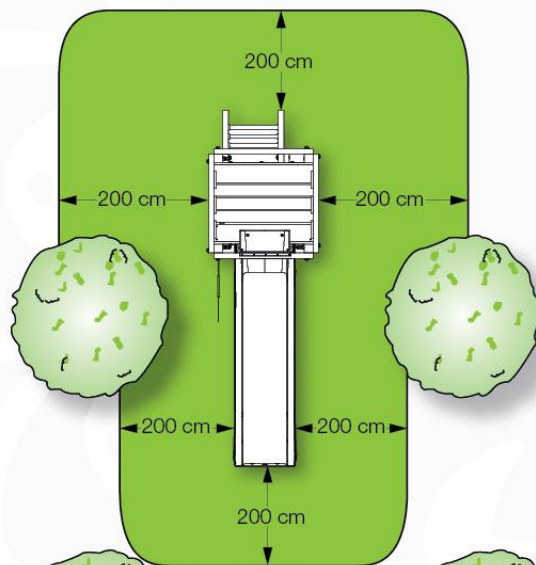

05 Safe Playground

05-1

05-2

05-3

05-4

05-5