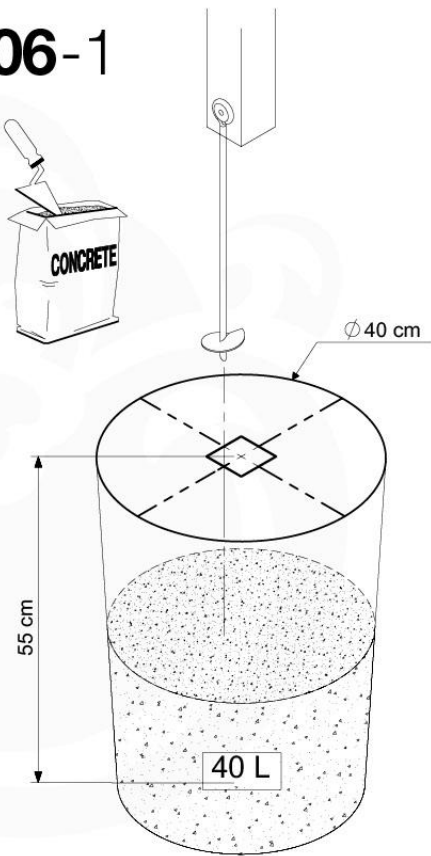

06 Playground Foundation

FD05

06-1

Foundation Plan - P07 - 2/11-2020 - v8