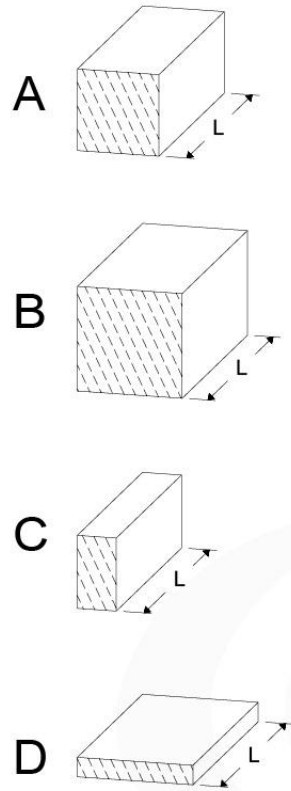

# 02 Hardware

Total HWP 100\_xxx Jungle House

20211004

001_417	<b>8x</b>		ø8 x 80mm	000_101	<b>10x</b>		ø2 x 20mm
001_411	<b>4x</b>		ø8 x 60mm	120_005	<b>8x</b>		M8
001_406	<b>7x</b>		ø8 x 45mm				
001_404	<b>4x</b>		ø8 x 30mm				
002_223	<b>57x</b>		ø5 x 80mm				
002_220	<b>324x</b>		ø5 x 45mm				
002_219	<b>6x</b>		ø5 x 30mm				
002_308	<b>2x</b>		ø5.0 x 20mm				
002_041	<b>3x</b>		ø4.5 x 20mm				
002_042	<b>4x</b>		ø3.5 x 13mm				

# 03 Timber

601\_126 Jungle House 2.1

	<b>L</b>	
A240	239cm - 240cm	<b>4 x</b>
-	-	-
C154 C130 C114 C74 C70	153cm - 154cm 129cm - 130cm 113cm - 114cm 73cm - 74cm 69cm - 70cm	<b>2 x</b> <b>2 x</b> <b>9 x</b> <b>4 x</b> <b>2 x</b>
D127 D114 D100 D65	126cm - 127cm 113cm - 114cm 99cm - 100cm 64cm - 65cm	<b>21 - 25 x</b> <b>12 x</b> <b>11 - 14 x</b> <b>18 x</b>