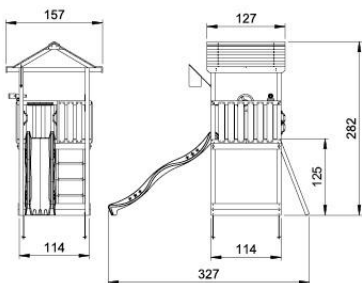

Part 2

Assembly

Instructions

Jungle House 2.1

801_126

Jungle Gym

BACKYARD PLAYGROUNDS

since 1988

EN. Warnings. Only for domestic use. Maximum number of users is 6. **DE.** Achtung. Nur für den Hausgebrauch. Maximale Benutzerzahl: 6. **FR.** Attention. Réservé à un usage familial. Le nombre maximal d'utilisateurs est de 6. **NL.** Waarschuwingen. Uitsluitend voor huishoudelijk gebruik. Het maximale aantal gebruikers is 6. **BG.** Внимание. За употреба само в домашни условия. Максималният брой потребители е 6. **CS.** Varování. Jen pro domácí použití. Maximální počet uživatelů je 6. **DA.** Advarsel. Kun til privat brug. Maksimum antal brugere er 6. **EL.** Προειδοποίηση. Μόνο για οικιακή χρήση. Μέγιστος αριθμός χρηστών 6. **ES.** Advertencias. Solo para uso doméstico. Número máximo de usuarios: 6. **ET.** Hoiatused. Ainult koduseks kasutamiseks. Maksimaalne kasutajate arv on 6. **FI.** Varoitukset. Ainoastaan kotikäyttöön. Käyttäjää yhteensä enintään 6. **HR.** Upozorenja. Samo za kućansku uporabu. Maksimalan broj korisnika je 6. **HU.** Figyelmeztetések. Csak otthoni használatra! A használók max. száma: 6. **IS.** Varnaðarorð. Eingöngu fyrir einkanothun í heimahúsum og á einkalóðum. Hámarksfjöldi notenda er 6. **IT.** Avvertenze. Solo per uso domestico. Massimo numero di utenti è 6. **LT.** Įspėjimai. Tik buitnam naudojimui. Maksimalus naudotojų skaičius 6. **LV.** Brīdinājumi. Izmanto tikai mājās. Maksimālais lietotāju skaits ir 6. **NO.** Advarsel. Kun for privat bruk. Maksimalt antall brukere er 6. **PL.** Ostrzeżenia. Wyłącznie do użytku domowego. Maksymalna liczba użytkowników to 6. **PT.** Avisos. Apenas para uso doméstico. O número máximo de utilizadores é 6. **RO.** Avertismente. Numai pentru uz domestic. Numărul maxim de utilizatori este 6. **RU.** Предостережения. Только для домашнего использования. Максимальное количество пользователей - 6. **SK.** Upozornenia. Iba na domáce použitie. Maximálne množstvo osôb je 6. **SL.** Opozorila. Samo za domačo uporabo. Maksimalno število uporabnikov je 6. **SR.** Upozorenja. Samo za kućnu upotrebu. Maksimalan broj korisnika je 6. **SV.** Varningar. Endast för hemmabruk. Det maximala antalet användare är 6. **TR.** Uyarılar. Sadece ev kullanımı için. Maksimum kullanıcı sayısı 6.