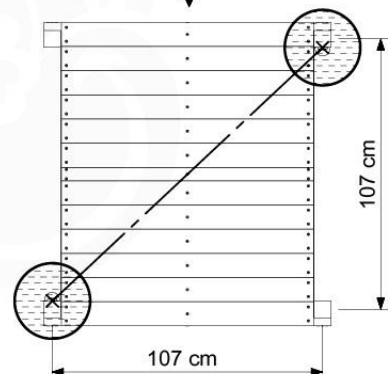

11 Swing Frame / Climb Frame

12

+

12

1-Swing frame / 2-Swing frame
457_101
457_102

+

12

1-Climb frame / 2-Climb frame
457_105
457_106

12 Ground Anchors

GA05

Parts:
Hardware Package Tower

Ground Anchors 120 - P12 - 27-11-2020 - V1