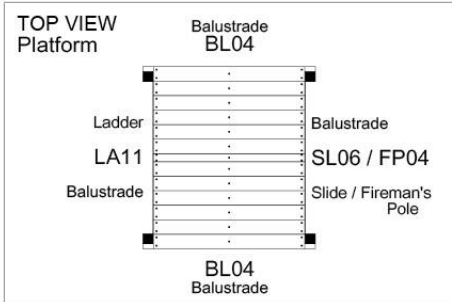

Part 2

Assembly

Instructions

Jungle House 2.1

801_126

Jungle Gym

BACKYARD PLAYGROUNDS

since 1988

EN. Warnings. Only for domestic use. Maximum number of users is 6. **DE.** Achtung. Nur für den Hausgebrauch. Maximale Benutzerzahl: 6. **FR.** Attention. Réservé à un usage familial. Le nombre maximal d'utilisateurs est de 6. **NL.** Waarschuwingen. Uitsluitend voor huishoudelijk gebruik. Het maximale aantal gebruikers is 6. **BG.** Внимание. За употреба само в домашни условия. Максималният брой потребители е 6. **CS.** Varování. Jen pro domácí použití. Maximální počet uživatelů je 6. **DA.** Advarsel. Kun til privat brug. Maksimum antal brugere er 6. **EL.** Προειδοποίηση. Μόνο για οικιακή χρήση. Μέγιστος αριθμός χρηστών 6. **ES.** Advertencias. Solo para uso doméstico. Número máximo de usuarios: 6. **ET.** Hoiatused. Ainult koduseks kasutamiseks. Maksimaalne kasutajate arv on 6. **FI.** Varoitukset. Ainoastaan kotikäyttöön. Käyttäjää yhteensä enintään 6. **HR.** Upozorenja. Samo za kućansku uporabu. Maksimalan broj korisnika je 6. **HU.** Figyelmeztetések. Csak otthoni használatra! A használók max. száma: 6. **IS.** Varnaðarorð. Eingöngu fyrir einkanothun í heimahúsum og á einkalóðum. Hámarksfjöldi notenda er 6. **IT.** Avvertenze. Solo per uso domestico. Massimo numero di utenti è 6. **LT.** Įspėjimai. Tik buitnam naudojimui. Maksimalus naudotojų skaičius 6. **LV.** Brīdinājumi. Izmanto tikai mājās. Maksimālais lietotāju skaits ir 6. **NO.** Advarsel. Kun for privat bruk. Maksimalt antall brukere er 6. **PL.** Ostrzeżenia. Wyłącznie do użytku domowego. Maksymalna liczba użytkowników to 6. **PT.** Avisos. Apenas para uso doméstico. O número máximo de utilizadores é 6. **RO.** Avertismente. Numai pentru uz domestic. Numărul maxim de utilizatori este 6. **RU.** Предостережения. Только для домашнего использования. Максимальное количество пользователей - 6. **SK.** Upozornenia. Iba na domáce použitie. Maximálne množstvo osôb je 6. **SL.** Opozorila. Samo za domačo uporabo. Maksimalno število uporabnikov je 6. **SR.** Upozorenja. Samo za kućnu upotrebu. Maksimalan broj korisnika je 6. **SV.** Varningar. Endast för hemmabruk. Det maximala antalet användare är 6. **TR.** Uyarılar. Sadece ev kullanımı için. Maksimum kullanıcı sayısı 6.