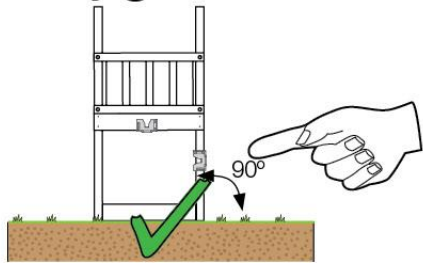

05 Safe Playground Planning

05-1