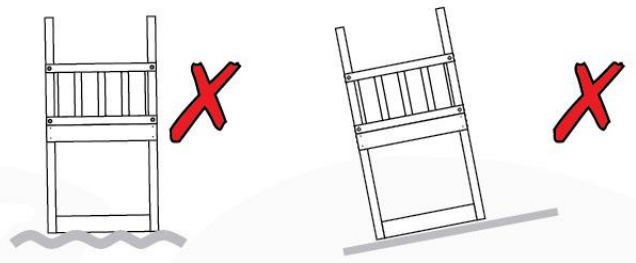

05 Safe Playground Planning

05-1