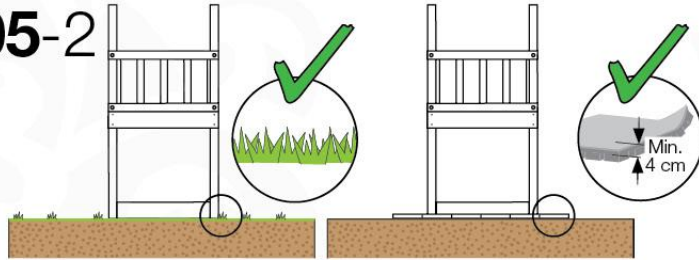

05 Safe Playground Planning

05-1

05-2

05-3

05-4

05-5