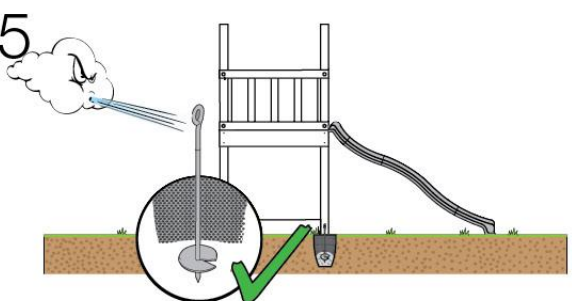

05 Safe Playground

05-1

05-2

05-3

05-4

05-5