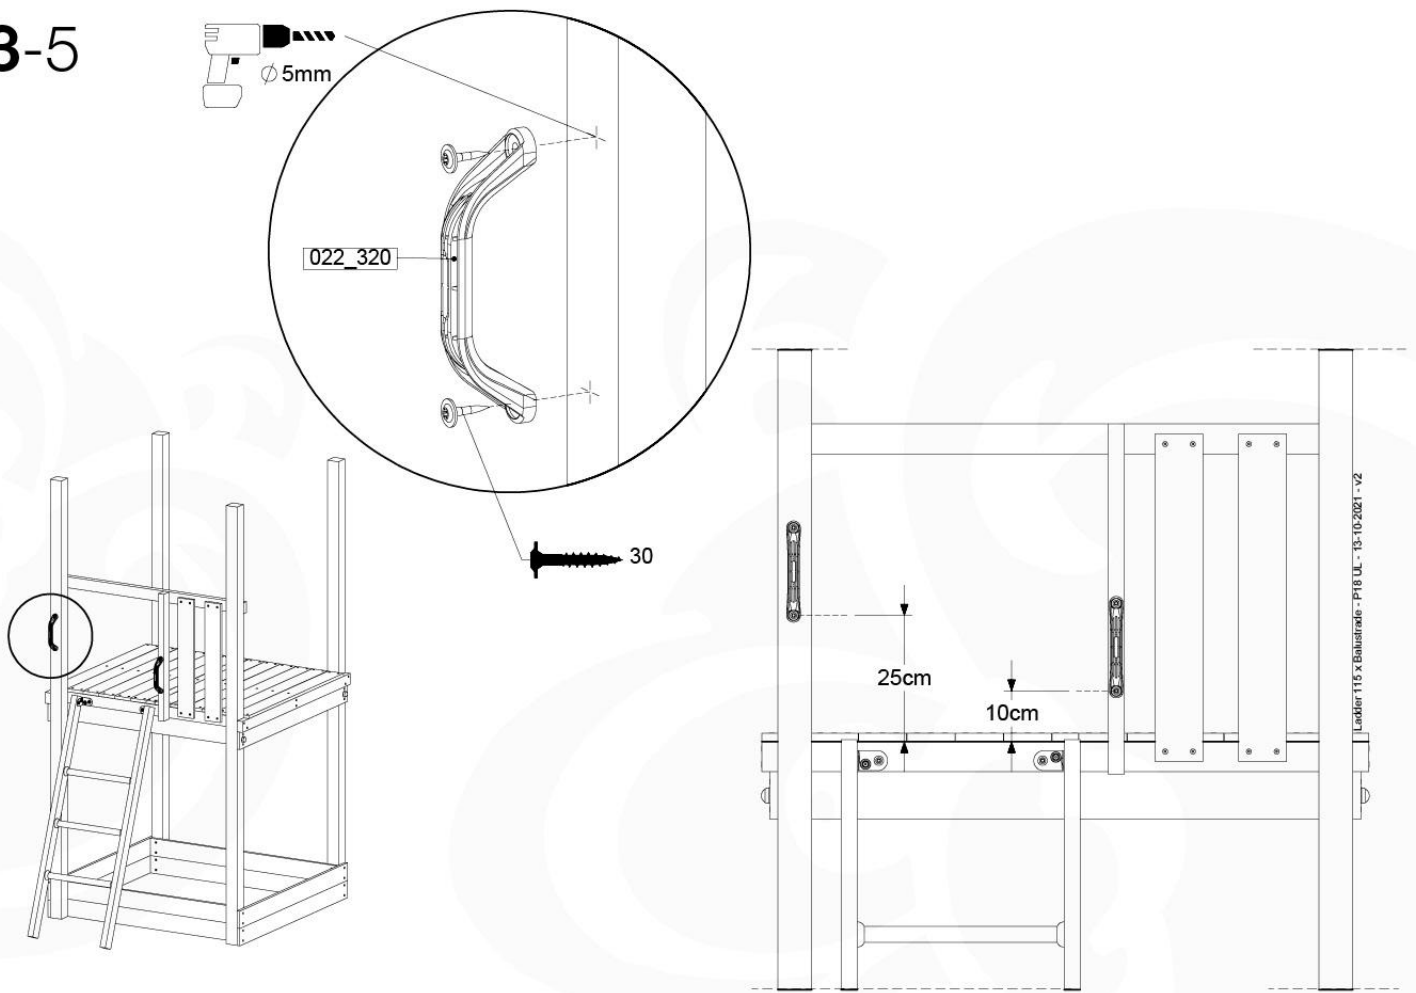

Ladder 115 x Balkenmaße - P02_U1126 - 13-10-2021 - v2

13-1

13-2

13-3

13-4

13-5

14 Swing Frame / Climb Frame

15 Ground Anchors