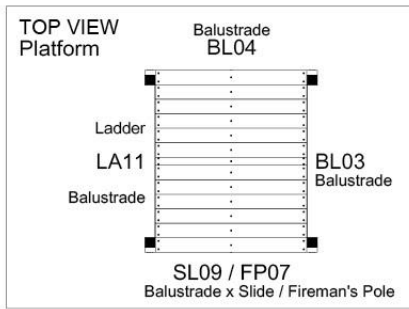

Jungle Castle 2.1

801_131

AK120125 Intro - s09 - 30-11-2020 - v1