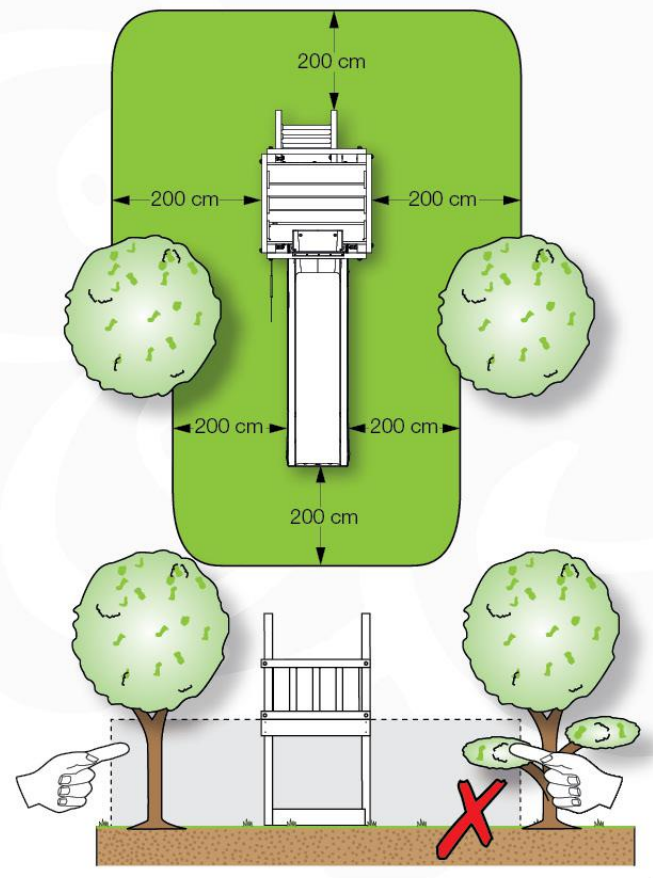

05 Safe Playground

05-1

05-2

05-3

05-4

05-5