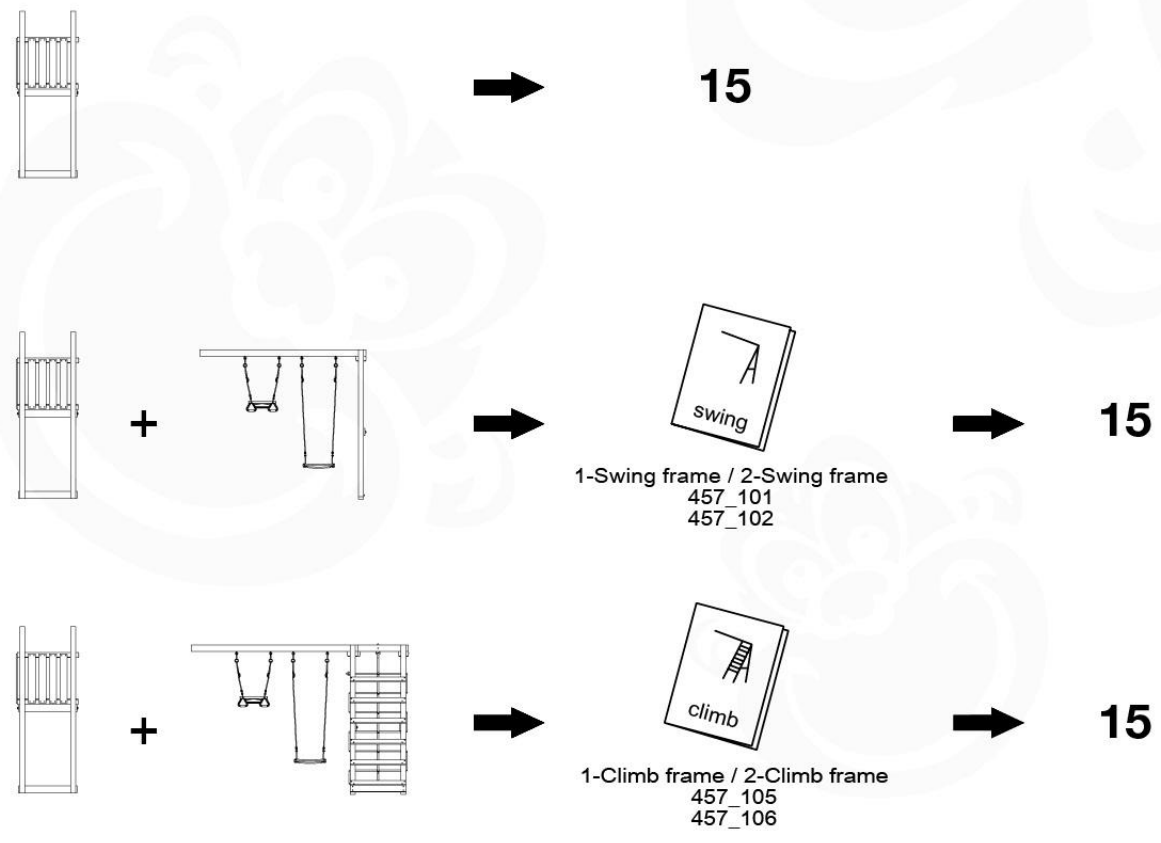

Ladder 115 x Balkenmaße - P02_U1126 - 13-10-2021 - v2

13-1

13-2

13-3

13-4

13-5

14 Swing Frame / Climb Frame

15 Ground Anchors