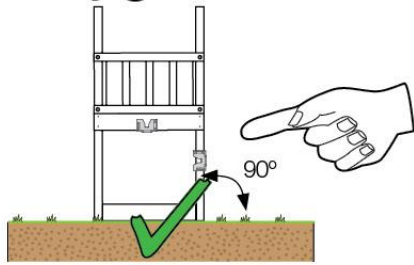

05 Safe Playground

05-1