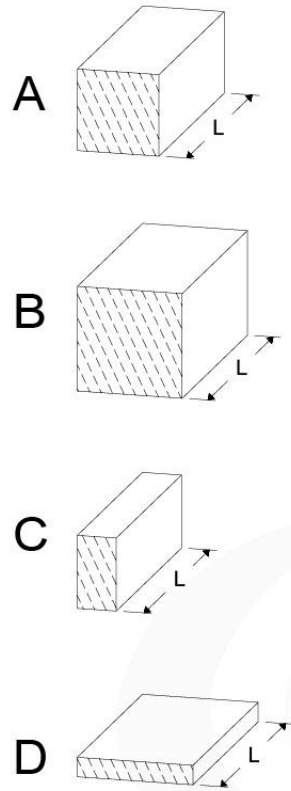

02 Hardware Castle

20211004

Total HWP 100_xxx Jungle Castle

20211004

001_417	8x		ø8 x 80mm
001_406	7x		ø8 x 45mm
001_404	4x		ø8 x 30mm
002_223	43x		ø5 x 80mm
002_220	238x		ø5 x 45mm
002_219	6x		ø5 x 30mm
002_308	12x		ø5.0 x 20mm
002_041	3x		ø4.5 x 20mm
002_042	4x		ø3.5 x 13mm
000_101	10x		ø2 x 20mm
023_031	10x		ø5mm
120_005	8x		M8

03 Timber

Jungle Club 2.1 | Castle 2.1

601_130
Jungle
Club 2.1

601_131
Jungle
Castle 2.1

	L		
A240	239cm - 240cm	4 x	4 x
-	-	-	-
C130 C114 C96 C90 C70	129cm - 130cm 113cm - 114cm 95cm - 97cm 89cm - 90cm 69cm - 70cm	2 x 9 x 2 x 2 x 2 x	2 x 9 x 2 x 2 x 2 x
D127 D120 D114 D100 D65	126cm - 127cm 119cm - 120cm 113cm - 114cm 99cm - 100cm 64cm - 65cm	18 - 24 x 12 x 11 - 14 x 19 x	 3 x 12 x 11 - 14 x 19 x