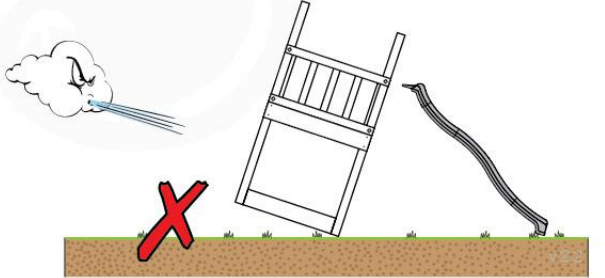

05 Safe Playground

05-1

05-2

05-3

05-4

05-5