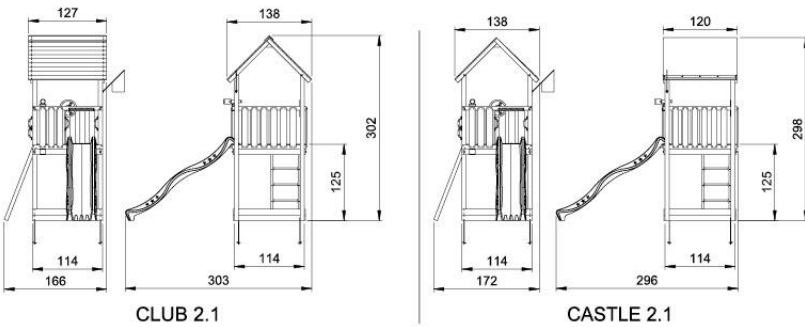

Part 2

Assembly

Instructions

Jungle Club 2.1 &

801_130

Jungle Castle 2.1

801_131

AK120125 Intro - s09 - 30-11-2020 - v1

01 What's in the delivery?

401_125 / 123_222 (Jungle Castle 2.1)

<p>1x 040_805</p> <p>1x 040_030</p>	<p>1x 022_300</p>	<p>1x 120_024</p>	<p>2x 007_001</p>	<p>2x 120_102</p> <p>4x 022_320</p> <p>8x 001_404</p>
<p>1x 103_901</p> <p>1x 123_200</p>	<p>1x 122_302</p> <p>1x 022_800</p>	<p>3x 005_03x</p> <p>6x 022_835</p>	<p>1x 104_107</p>	<p>1x 100_051</p>
<p>1x 022_910</p>	<p>2x 005_522</p>		<p>(Jungle Castle 2.1) 1x 123_222</p> <p>120 cm</p> <p>Canvas</p>	<p>1x 201_275</p> <p>1x 324_x00</p> <p>FMP / Slide</p>