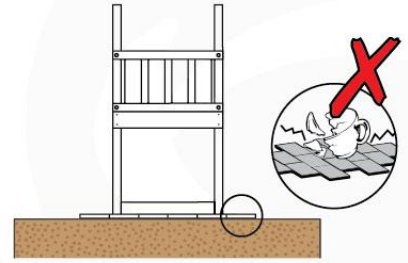

05 Safe Playground

05-1

05-2

05-3

05-4

05-5