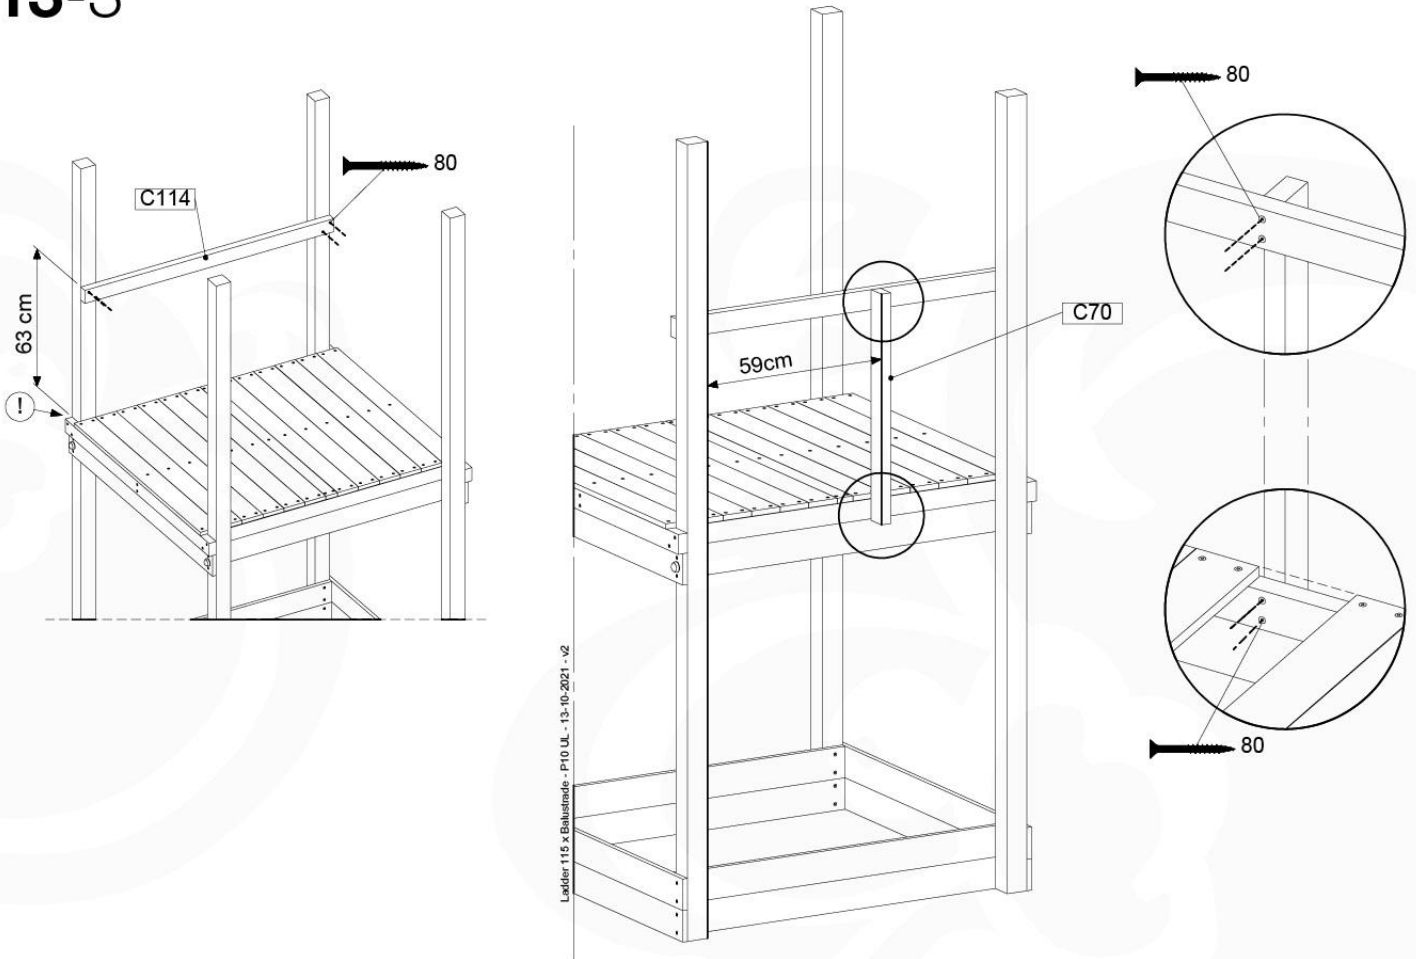

Ladder 115 x Balkenmaße - P02_U1126 - 13-10-2021 - v2

13-1

13-2

13-3

13-4

13-5

14 Swing Frame / Climb Frame

15 Ground Anchors