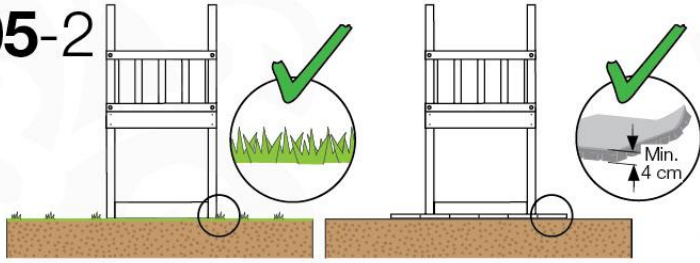

05 Safe Playground

05-1

05-2

05-3

05-4

05-5