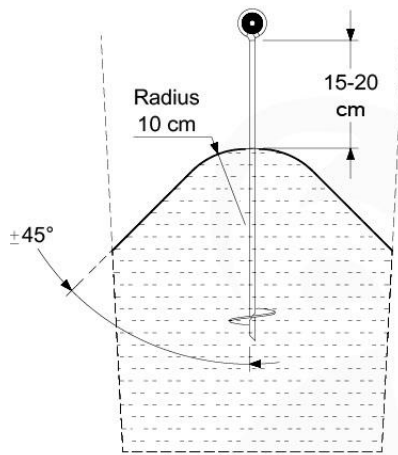

15-2

40 L / 80 kg