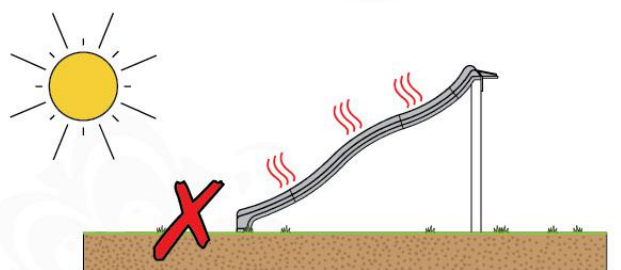

05 Safe Playground

05-1

05-2

05-3

05-4

05-5