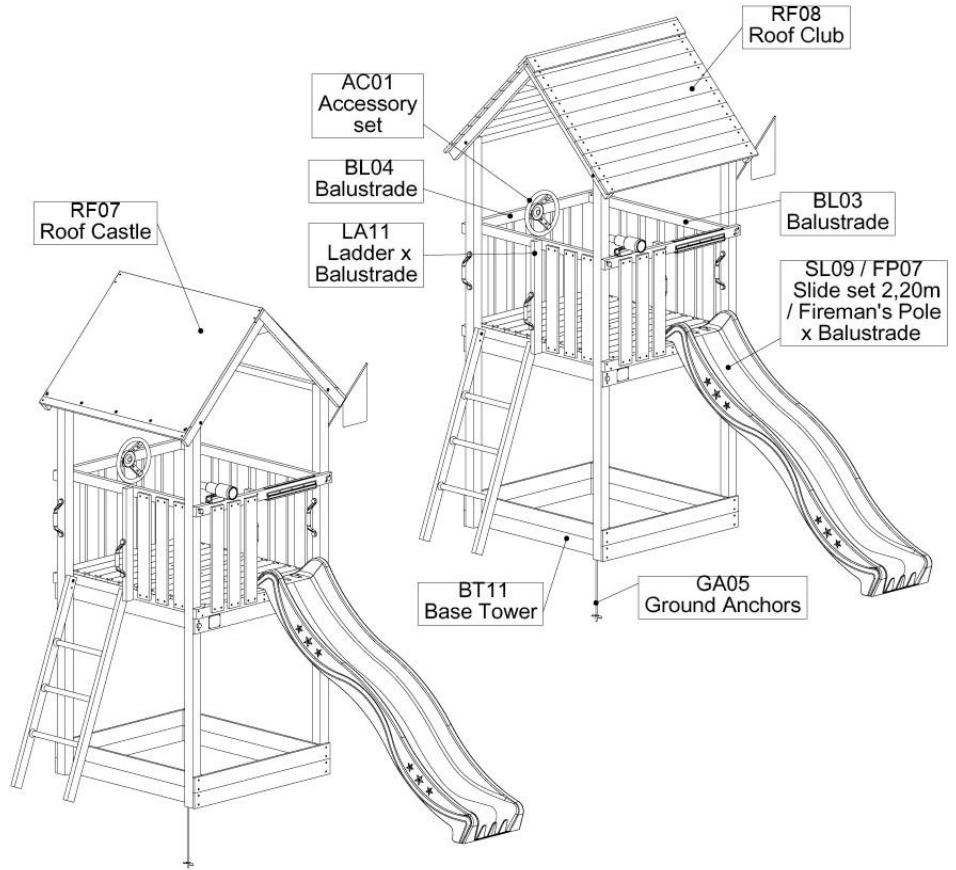

Part 2

Assembly

Instructions

Jungle Club 2.1 &

801_130

Jungle Castle 2.1

801_131

AK120125 Intro - s09 - 30-11-2020 - v1

01 What's in the delivery?

401_125 / 123_222 (Jungle Castle 2.1)

<p>1x 040_805</p> <p>1x 040_030</p>	<p>1x 022_300</p>	<p>1x 120_024</p>	<p>2x 007_001</p>	<p>2x 120_102</p> <p>4x 022_320</p> <p>8x 001_404</p>
<p>1x 103_901</p> <p>1x 123_200</p>	<p>1x 122_302</p> <p>1x 022_800</p>	<p>3x 005_03x</p> <p>6x 022_835</p>	<p>1x 104_107</p>	<p>1x 100_051</p>
<p>1x 022_910</p>	<p>2x 005_522</p>		<p>(Jungle Castle 2.1) 1x 123_222</p> <p>120 cm</p> <p>Canvas</p>	<p>1x 201_275</p> <p>1x 324_x00</p> <p>FMP / Slide</p>