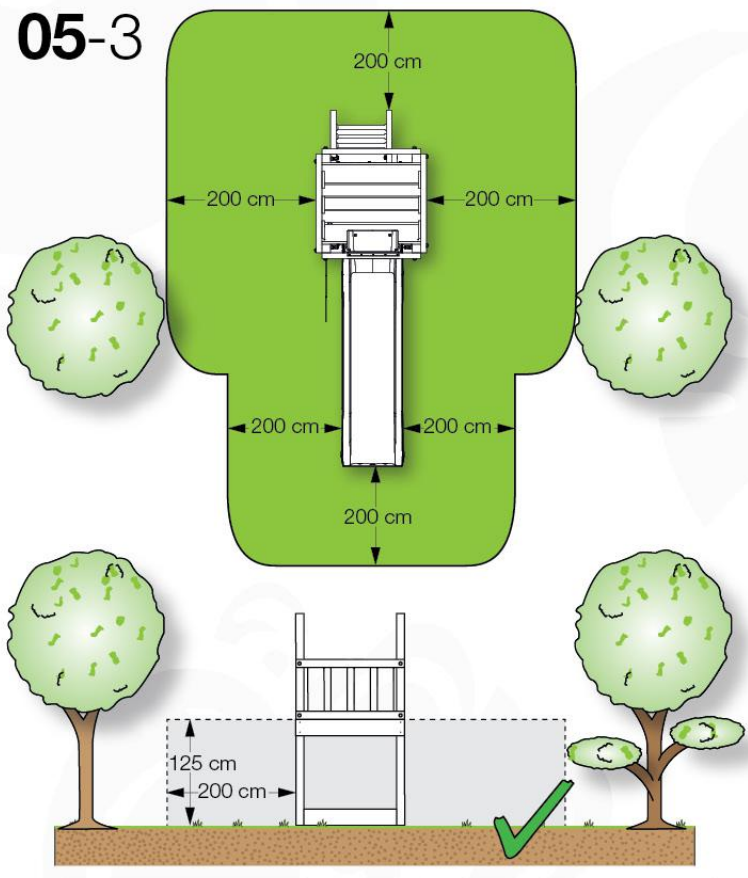

05 Safe Playground

05-1

05-2

05-3

05-4

05-5