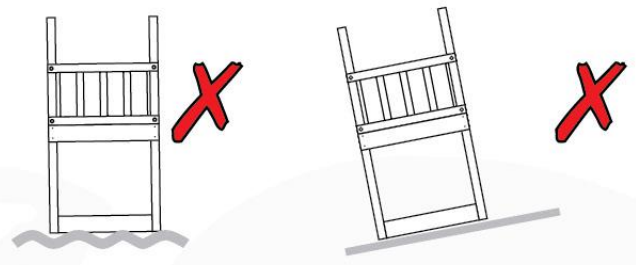

05 Safe Playground

05-1