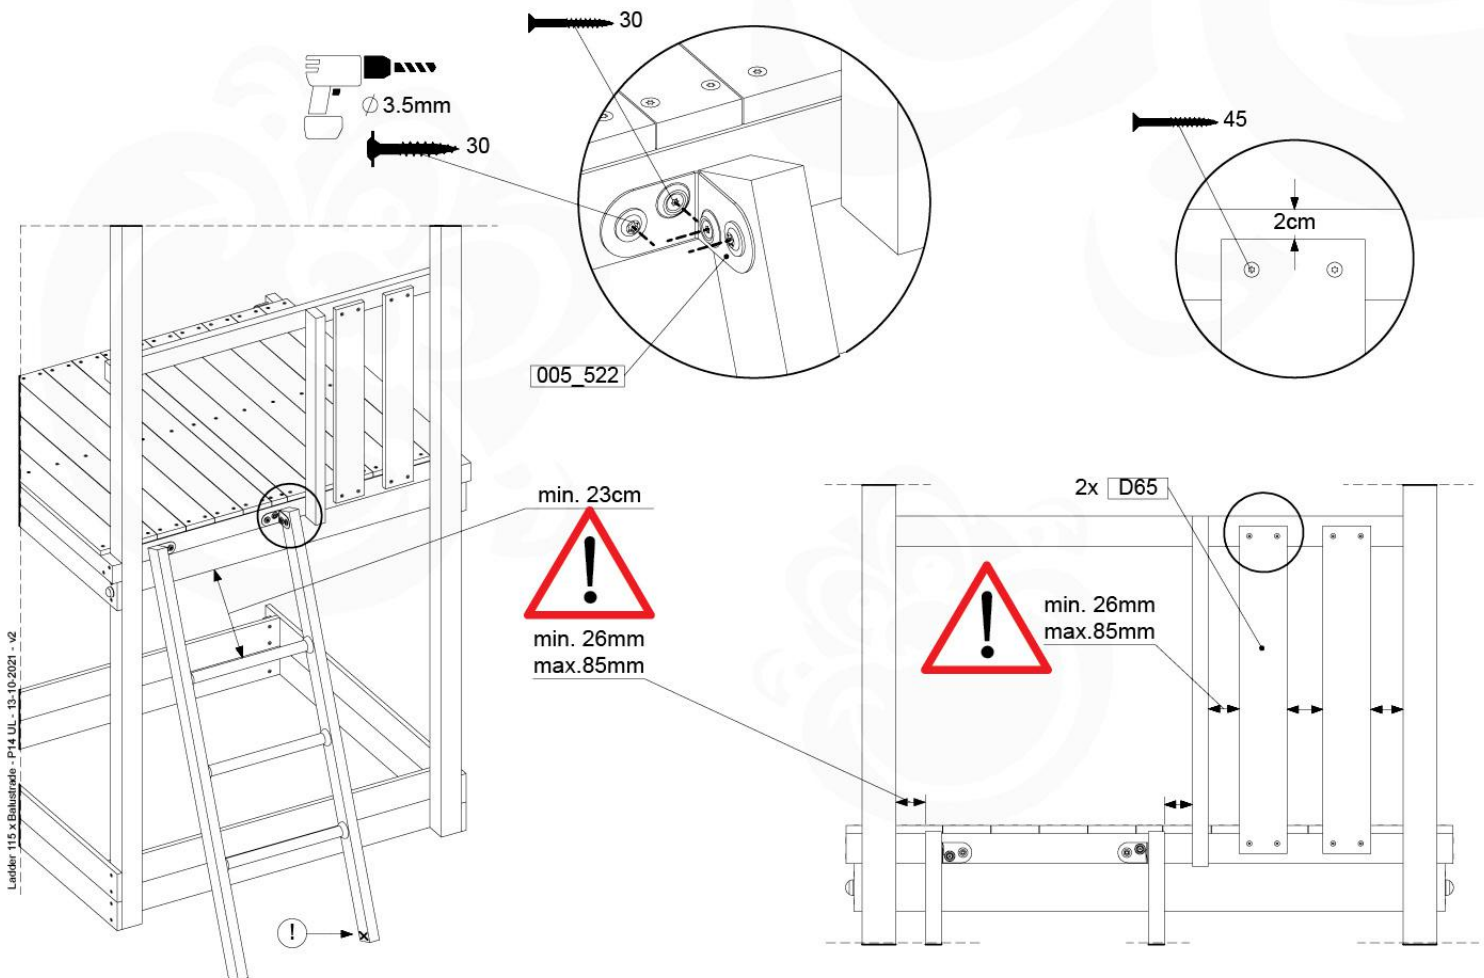

Ladder 115 x Balkenmaße - P02_U1126 - 13-10-2021 - v2

13-1

13-2

13-3

13-4

13-5

14 Swing Frame / Climb Frame

15 Ground Anchors