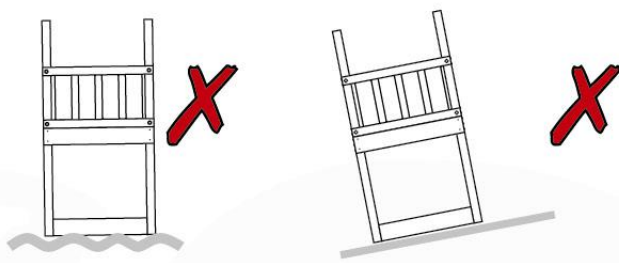

05 Safe Playground Planning

05-1