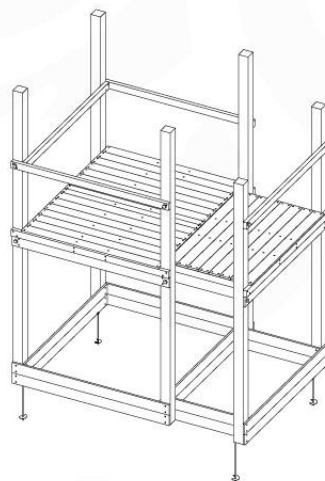

+

➔

➔ 17

1-Swing Module / 2-Swing Module
457_101
457_102

+

➔

➔ 17

1-Climb Module / 2-Climb Module
457_105
457_106

17 Ground Anchors

GA11

Parts:

Assembly Package Tower
194_300 + 194_600

Tower Anchors - Pkg-GA11 - 22022022 - V1.1

17-1

17-2

18 Add-on