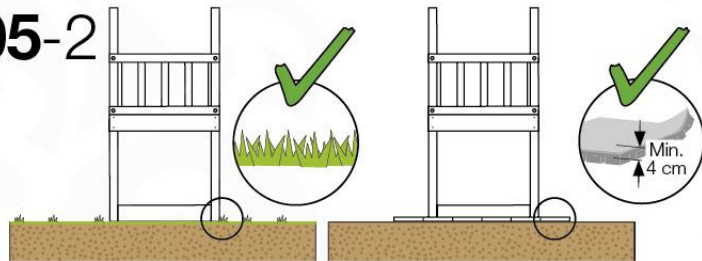

05 Safe Playground Planning

05-1

05-2

05-3

05-4

05-5