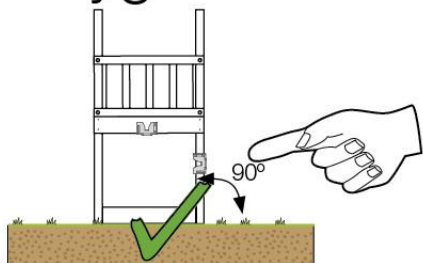

05 Safe Playground Planning

05-1