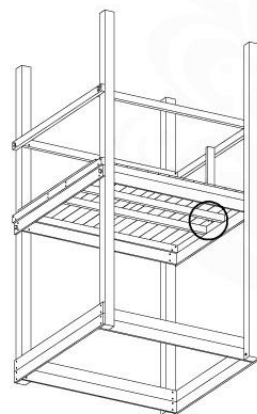

Roof Chalet 140 - P02 - 3-11-2021 - v1.0

14-1

14-2

15 Ladder

LA25

	PartNo	PartName	QTY.
Hardware pack	001_404	Stealth Screw 8x30	4
	002_219	Gap Point Screw T25 - 5x30	4
	002_220	Gap Point Screw T25 - 5x45	8
	002_223	Gap Point Screw T25 - 5x80	4
Other	005_03x	Ladder Rung Y/B/G/R	4
	005_522	Connection Bracket Mini Market	2
	022_835	Rung Cap	8
	120_102	Handgrip set (complete 2x)	1
Timber	C70	Beam 700 mm	1
	C150	Beam 1500 mm	2

DL Ladder 140 - P08 TL 145 - 10-1-2022 - v1

15-1

15-2

15-3

15-4

15-5

16 Swing Module / Climb Module

➔ 17