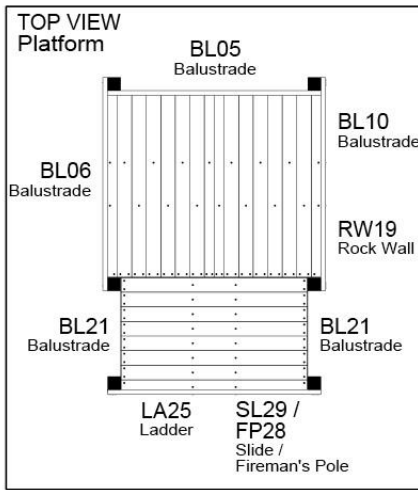

Part 2

Assembly

Instructions

Jungle Chalet 2.1

801_013

Jungle Gym

BACKYARD PLAYGROUNDS

since 1988

EN. Warnings. Only for domestic use. Maximum number of users is 9. **DE.** Achtung. Nur für den Hausgebrauch. Maximale Benutzerzahl: 9. **FR.** Attention. Réserve à un usage familial. Le nombre maximal d'utilisateurs est de 9. **NL.** Waarschuwingen. Uitsluitend voor huishoudelijk gebruik. Het maximale aantal gebruikers is 9. **BG.** Внимание. За употреба само в домашни условия. Максималният брой потребители е 9. **CS.** Varování. Jen pro domácí použití. Maximální počet uživatelů je 9. **DA.** Advarsel. Kun til privat brug. Maksimum antal brugere er 9. **EL.** Προειδοποίηση. Μόνο για οικιακή χρήση. Μέγιστος αριθμός χρηστών 9. **ES.** Advertencias. Solo para uso doméstico. Número máximo de usuarios: 9. **ET.** Hoiatused. Ainult koduseks kasutamiseks. Maksimaalne kasutajate arv on 9. **FI.** Varoitukset. Ainoastaan kotikäyttöön. Käyttäjää yhteensä enintään 9. **HR.** Upozorenja. Samo za kućansku uporabu. Maksimalan broj korisnika je 9. **HU.** Figyelmeztetések. Csak otthoni használatra! A használók max. száma: 9. **IS.** Varnaðarorð. Eingöngu fyrir einkanoðkun í heimahúsum og á einkalóðum. Hámarksfjöldi notenda er 9. **IT.** Avvertenze. Solo per uso domestico. Massimo numero di utenti è 9. **LT.** Įspėjimai. Tik buitnam naudojimui. Maksimalus naudotojų skaičius 9. **LV.** Brīdinājumi. Izmanto tikai mājās. Maksimālais lietotāju skaits ir 9. **NO.** Advarsel. Kun for privat bruk. Maksimalt antall brukere er 9. **PL.** Ostrzeżenia. Wyłącznie do użytku domowego. Maksymalna liczba użytkowników to 9. **PT.** Avisos. Apenas para uso doméstico. O número máximo de utilizadores é 9. **RO.** Avertismente. Numai pentru uz domestic. Numărul maxim de utilizatori este 9. **RU.** Предостережения. Только для домашнего использования. Максимальное количество пользователей - 9. **SK.** Upozornenia. Iba na domáce použitie. Maximálne množstvo osôb je 9. **SL.** Opozorila. Samo za domačo uporabo. Maksimalno število uporabnikov je 9. **SR.** Upozorenja. Samo za kućnu upotrebu. Maksimalan broj korisnika je 9. **SV.** Varningar. Endast för hemmabruk. Det maximala antalet användare är 9. **TR.** Uyarılar. Sadece ev kullanımı için. Maksimum kullanıcı sayısı 9.