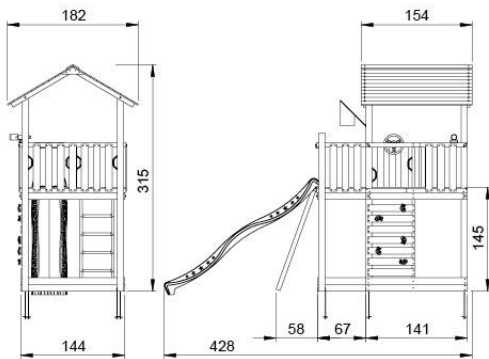

Part 2

Assembly

Instructions

Jungle Chalet 2.1

801_013

Jungle Gym

BACKYARD PLAYGROUNDS

since 1988

01 What's in the Delivery?

401_015

02 Hardware

Total HWP 100_004 + 100_155 Jungle Chalet 2.1

20220331

001_102	10x		M8 x 30mm	000_101	10x		ø2 x 20mm
001_417	12x		ø8 x 80mm	003_010	10x		M8x14.2mm
001_406	13x		ø8 x 45mm	004_050	10x		M8 x 22mm
001_404	4x		ø8 x 30mm	120_005	16x		M8
002_223	98x		ø5 x 80mm				
002_220	521x		ø5 x 45mm				
002_219	6x		ø5 x 30mm				
002_308	2x		ø5.0 x 20mm				
002_041	3x		ø4.5 x 20mm				
002_042	4x		ø3.5 x 13mm				

03 Timber

601_015 Timber pack Jungle Chalet 2.1

L

A 	B270	269cm - 270cm	4x
	B220	219cm - 220cm	2x
C 	C206	205cm - 206cm	1x
	C150	149cm - 150cm	2x
	C141	140cm - 141cm	11x
	C96	95cm - 96cm	4x
	C74	73cm - 74cm	6x
	C70	69cm - 70cm	3x
D 	D154	153cm - 154cm	24x
	D141	140cm - 141cm	15x
	D123	122cm - 123cm	27x
	D74	73cm - 74cm	6x
	D65	64cm - 65cm	32x