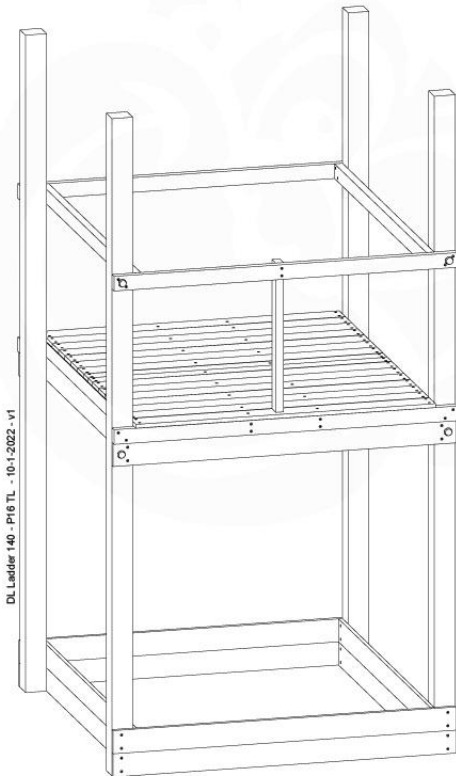

Roof Chalet 140 - P02 - 3-11-2021 - v1.0

14-1

14-2

15 Ladder

LA25

	PartNo	PartName	QTY.
Hardware pack	001_404	Stealth Screw 8x30	4
	002_219	Gap Point Screw T25 - 5x30	4
	002_220	Gap Point Screw T25 - 5x45	8
	002_223	Gap Point Screw T25 - 5x80	4
Other	005_03x	Ladder Rung Y/B/G/R	4
	005_522	Connection Bracket Mini Market	2
	022_835	Rung Cap	8
	120_102	Handgrip set (complete 2x)	1
Timber	C70	Beam 700 mm	1
	C150	Beam 1500 mm	2

DL Ladder 140 - P08 TL 145 - 10-1-2022 - v1

15-1

15-2

15-3

15-4

15-5

16 Swing Module / Climb Module

➔ 17

+

➔

➔ 17

1-Swing Module / 2-Swing Module
457_101
457_102

+

➔

➔ 17

1-Climb Module / 2-Climb Module
457_105
457_106