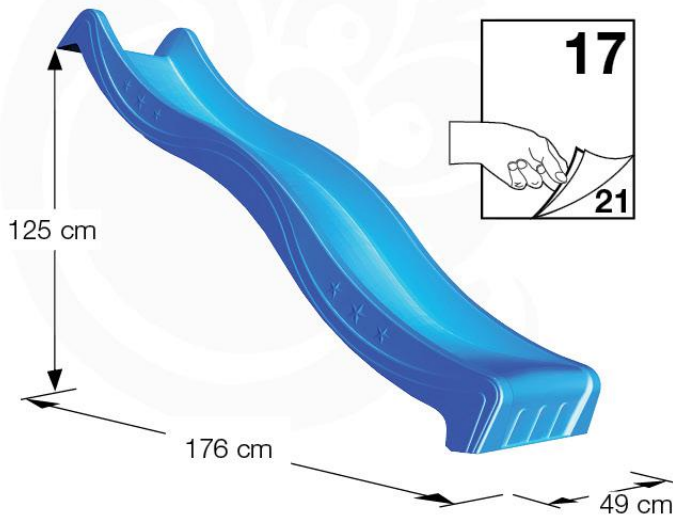

16 Add-on

Wavy Star Slide XL

- 324_100 Yellow
- 324_400 Red
- 324_200 Blue
- 324_500 Fuchsia
- 324_300 Green
- 324_600 Dark Green

Fireman's Pole

201_275