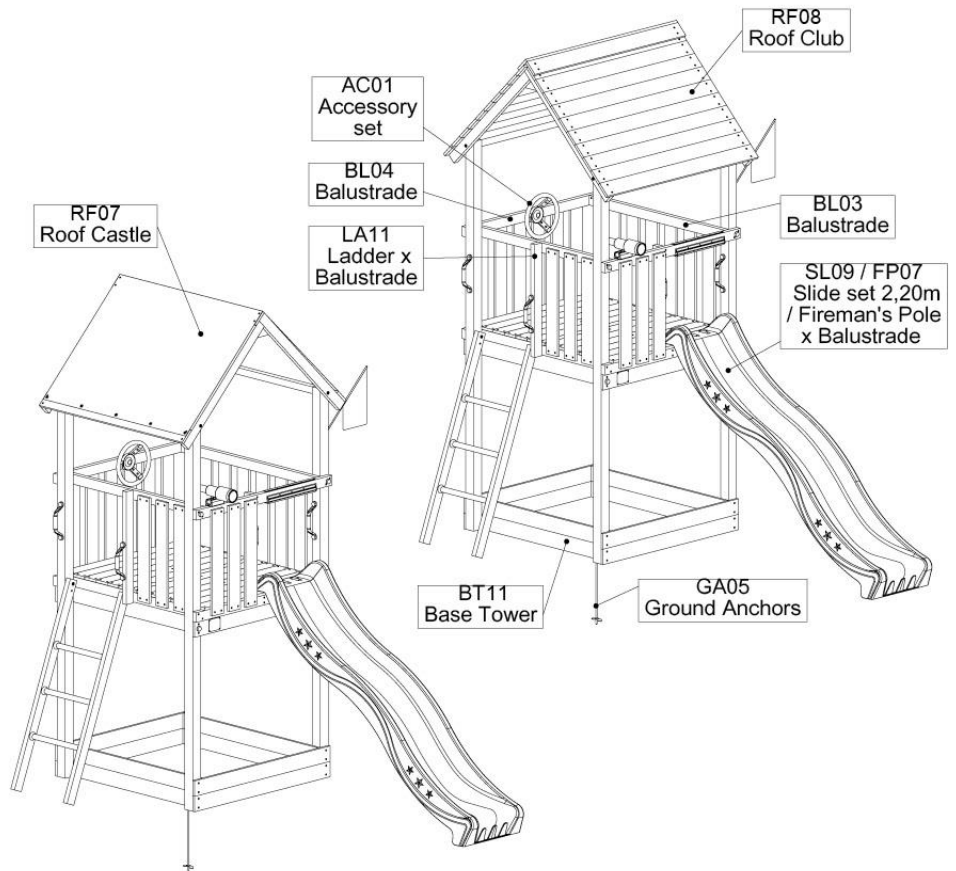

Jungle Gym

BACKYARD PLAYGROUNDS

since 1988

EN. Warnings. Only for domestic use. Maximum number of users is 6. **DE.** Achtung. Nur für den Hausgebrauch. Maximale Benutzerzahl: 6. **FR.** Attention. Réserve à un usage familial. Le nombre maximal d'utilisateurs est de 6. **NL.** Waarschuwingen. Uitsluitend voor huishoudelijk gebruik. Het maximale aantal gebruikers is 6. **BG.** Внимание. За употреба само в домашни условия. Максималният брой потребители е 6. **CS.** Varování. Jen pro domácí použití. Maximální počet uživatelů je 6. **DA.** Advarsel. Kun til privat brug. Maksimum antal brugere er 6. **EL.** Προειδοποίηση. Μόνο για οικιακή χρήση. Μέγιστος αριθμός χρηστών 6. **ES.** Advertencias. Solo para uso doméstico. Número máximo de usuarios: 6. **ET.** Holatused. Ainult koduseks kasutamiseks. Maksimaalne kasutajate arv on 6. **FI.** Varoitukset. Ainoastaan kotikäyttöön. Käyttäjää yhteensä enintään 6. **HR.** Upozorenja. Samo za kućansku uporabu. Maksimalan broj korisnika je 6. **HU.** Figyelmeztetések. Csak otthoni használatra! A használók max. száma: 6. **IS.** Varnaðarorð. Engöngu fyrir einkanoðkun í heimahúsum og á einkalóðum. Hámarksfjöldi notenda er 6. **IT.** Avvertenze. Solo per uso domestico. Massimo numero di utenti è 6. **LT.** Įspėjimai. Tik buitnam naudojimui. Maksimalus naudotojų skaičius 6. **LV.** Brīdinājumi. Izmantoj tikai mājās. Maksimālais lietotāju skaits ir 6. **NO.** Advarsel. Kun for privat bruk. Maksimalt antall brukere er 6. **PL.** Ostrzeżenia. Wyłącznie do użytku domowego. Maksymalna liczba użytkowników to 6. **PT.** Avisos. Apenas para uso doméstico. O número máximo de utilizadores é 6. **RO.** Avertismente. Numai pentru uz domestic. Numărul maxim de utilizatori este 6. **RU.** Предостережения. Только для домашнего использования. Максимальное количество пользователей - 6. **SK.** Upozornenia. Iba na domáce použitie. Maximálne množstvo osôb je 6. **SL.** Opozorila. Samo za domačo uporabo. Maksimalno število uporabnikov je 6. **SR.** Upozorenja. Samo za kućnu upotrebu. Maksimalan broj korisnika je 6. **SV.** Varningar. Endast för hemmabruk. Det maximala antalet användare är 6. **TR.** Uyarılar. Sadece ev kullanımı için. Maksimum kullanıcı sayısı 6.