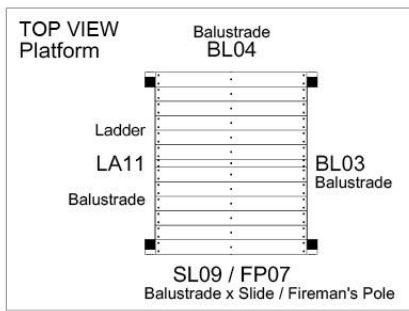

Jungle Castle 2.1

801_131

AK120125 Intro - s09 - 30-11-2020 - v1