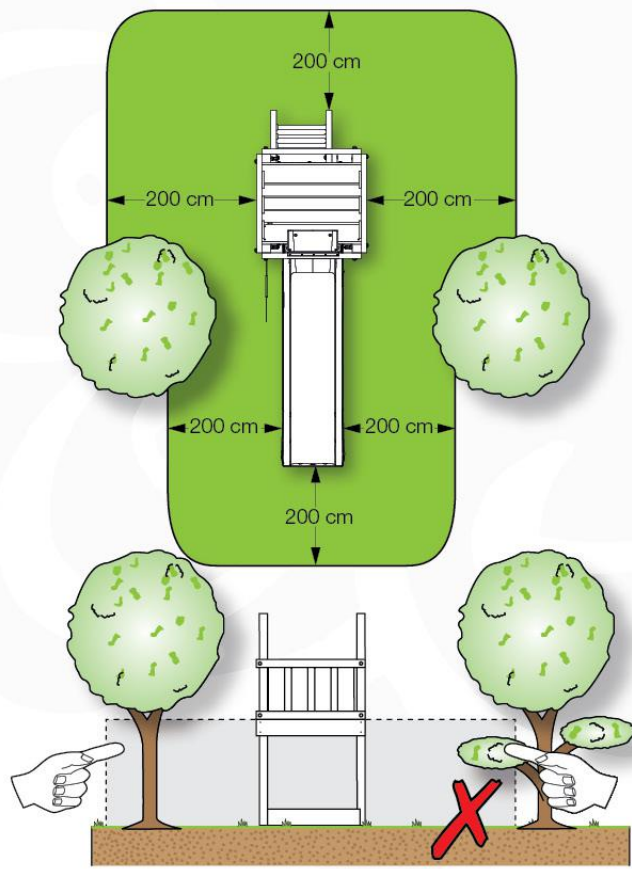

05 Safe Playground

05-1

05-2

05-3

05-4

05-5