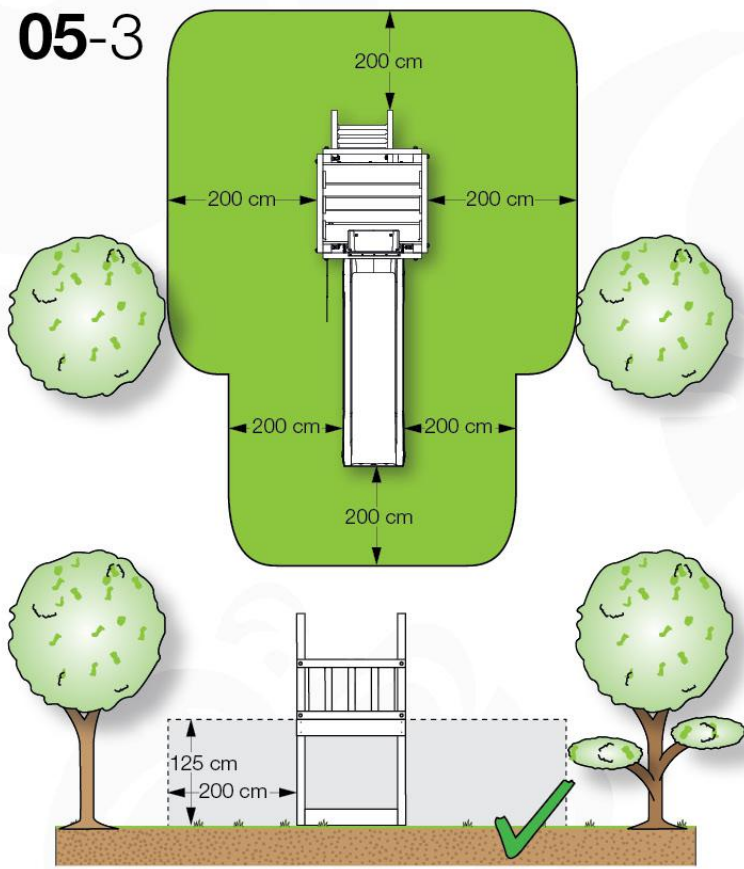

05 Safe Playground

05-1

05-2

05-3

05-4

05-5