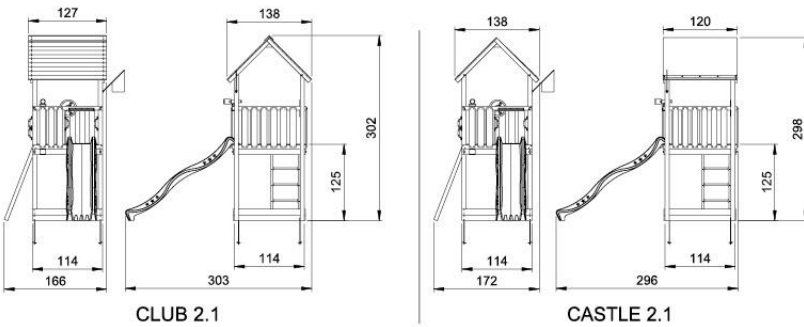

Jungle Gym

BACKYARD PLAYGROUNDS

since 1988

EN. Warnings. Only for domestic use. Maximum number of users is 6. **DE.** Achtung. Nur für den Hausgebrauch. Maximale Benutzerzahl: 6. **FR.** Attention. Réserve à un usage familial. Le nombre maximal d'utilisateurs est de 6. **NL.** Waarschuwingen. Uitsluitend voor huishoudelijk gebruik. Het maximale aantal gebruikers is 6. **BG.** Внимание. За употреба само в домашни условия. Максималният брой потребители е 6. **CS.** Varování. Jen pro domácí použití. Maximální počet uživatelů je 6. **DA.** Advarsel. Kun til privat brug. Maksimum antal brugere er 6. **EL.** Προειδοποίηση. Μόνο για οικιακή χρήση. Μέγιστος αριθμός χρηστών 6. **ES.** Advertencias. Solo para uso doméstico. Número máximo de usuarios: 6. **ET.** Holatused. Ainult koduseks kasutamiseks. Maksimaalne kasutajate arv on 6. **FI.** Varoitukset. Ainoastaan kotikäyttöön. Käyttäjää yhteensä enintään 6. **HR.** Upozorenja. Samo za kućansku uporabu. Maksimalan broj korisnika je 6. **HU.** Figyelmeztetések. Csak otthoni használatra! A használók max. száma: 6. **IS.** Varnaðarorð. Engöngu fyrir einkanoðkun í heimahúsum og á einkalóðum. Hámarksfjöldi notenda er 6. **IT.** Avvertenze. Solo per uso domestico. Massimo numero di utenti è 6. **LT.** Įspėjimai. Tik buitnam naudojimui. Maksimalus naudotojų skaičius 6. **LV.** Brīdinājumi. Izmantoj tikai mājās. Maksimālais lietotāju skaits ir 6. **NO.** Advarsel. Kun for privat bruk. Maksimalt antall brukere er 6. **PL.** Ostrzeżenia. Wyłącznie do użytku domowego. Maksymalna liczba użytkowników to 6. **PT.** Avisos. Apenas para uso doméstico. O número máximo de utilizadores é 6. **RO.** Avertismente. Numai pentru uz domestic. Numărul maxim de utilizatori este 6. **RU.** Предостережения. Только для домашнего использования. Максимальное количество пользователей - 6. **SK.** Upozornenia. Iba na domáce použitie. Maximálne množstvo osôb je 6. **SL.** Opozorila. Samo za domačo uporabo. Maksimalno število uporabnikov je 6. **SR.** Upozorenja. Samo za kućnu upotrebu. Maksimalan broj korisnika je 6. **SV.** Varningar. Endast för hemmabruk. Det maximala antalet användare är 6. **TR.** Uyarılar. Sadece ev kullanımı için. Maksimum kullanıcı sayısı 6.