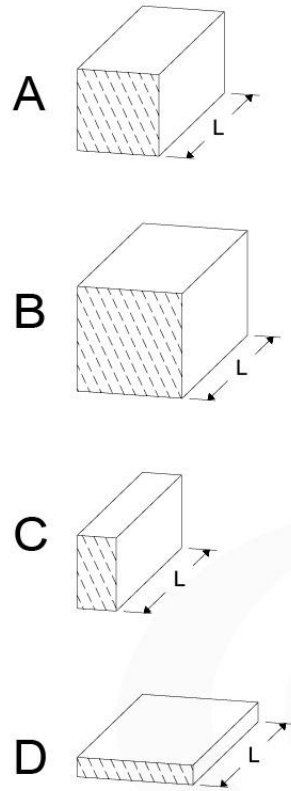

20211004

ø8 x 80mm	
ø8 x 45mm	
ø8 x 30mm	
ø5 x 80mm	
ø5 x 45mm	
ø5 x 30mm	
ø5.0 x 20mm	
ø4.5 x 20mm	
ø3.5 x 13mm	
ø2 x 20mm	
ø5mm	
M8	

# 03 Timber

Jungle Club 2.1 | Castle 2.1

601\_130  
Jungle  
Club 2.1

601\_131  
Jungle  
Castle 2.1

	L		
A240	239cm - 240cm	4 x	4 x
-	-	-	-
C130 C114 C96 C90 C70	129cm - 130cm 113cm - 114cm 95cm - 97cm 89cm - 90cm 69cm - 70cm	2 x 9 x 2 x 2 x 2 x	2 x 9 x 2 x 2 x 2 x
D127 D120 D114 D100 D65	126cm - 127cm 119cm - 120cm 113cm - 114cm 99cm - 100cm 64cm - 65cm	18 - 24 x  12 x 11 - 14 x 19 x	  3 x 12 x 11 - 14 x 19 x