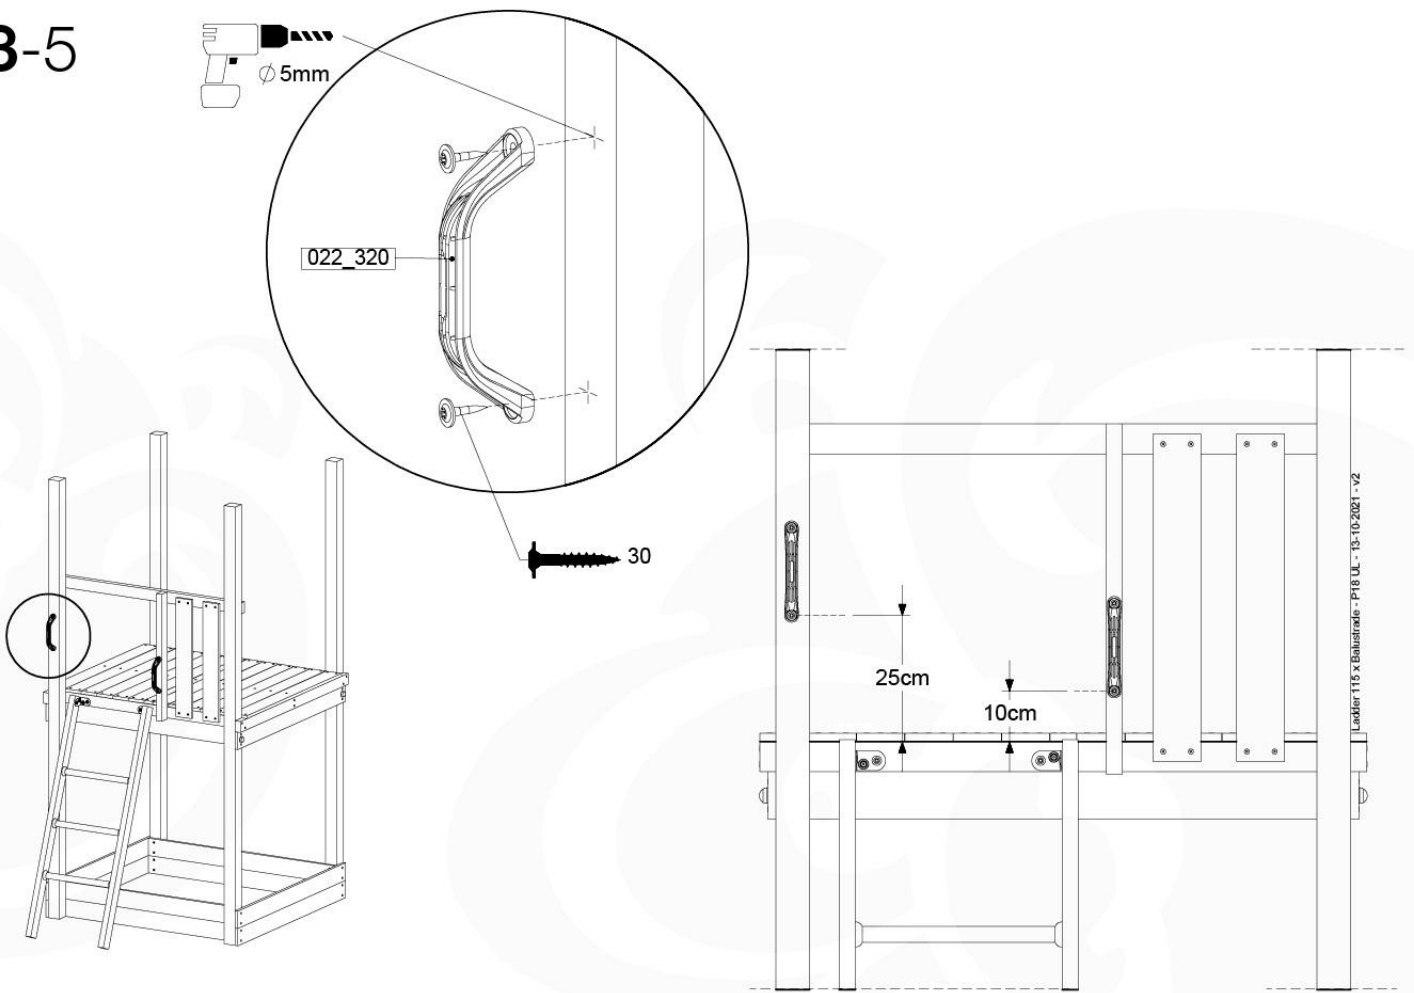

13-5

14 Swing Frame / Climb Frame

15

+

15

1-Swing frame / 2-Swing frame
457_101
457_102

+

15

1-Climb frame / 2-Climb frame
457_105
457_106