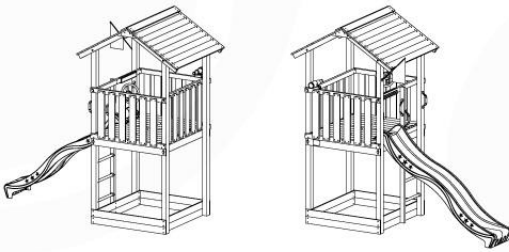

1x
022_910

Radius = 3,mm

17

18 Tower preparation for Modules/ links

- 450_240 / 850_240 Bridge Module
- 450_255 / 850_255 Balcony Module
- 450_410 / 850_410 Boat Module
- 450_415 / 850_415 Train Module
- 470_100 / 870_100 Bridge Link
- 470_105 / 870_105 Net Link