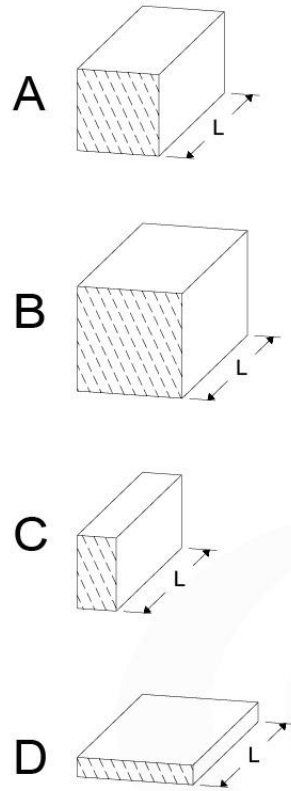

01 What's in the delivery?

401_125

<p>1x 040_805 1x 040_037</p>	<p>1x 022_300</p>	<p>1x 120_024</p>	<p>2x 007_001</p>	<p>2x 120_102 4x 022_320 8x 001_404</p>
<p>1x 103_901</p>	<p>1x 122_302 1x 022_800</p>	<p>1x 123_200</p>	<p>1x 104_107</p>	<p>1x 100_051</p>
<p>1x 022_910</p>	<p>3x 005_03x 6x 022_835</p>	<p>1x 201_275 1x 324_x00</p> <p>FMP / Slide</p>		

02 Hardware

Total HWP 100_xxx Jungle Casa

20211004

001_417	8x		ø8 x 80mm	000_101	10x		ø2 x 20mm
001_411	4x		ø8 x 60mm	120_005	8x		M8
001_406	7x		ø8 x 45mm				
001_404	4x		ø8 x 30mm				
002_223	53x		ø5 x 80mm				
002_220	320x		ø5 x 45mm				
002_219	6x		ø5 x 30mm				
002_308	2x		ø5.0 x 20mm				
002_041	3x		ø4.5 x 20mm				
002_042	4x		ø3.5 x 13mm				

03 Timber

601_129 Jungle Casa 2.1

	L	
A240	239cm - 240cm	4 x
-	-	-
C186 C114 C84	185cm - 186cm 113cm - 114cm 83cm - 84cm	1 x 9 x 4 x
D127 D114 D100 D65	126cm - 127cm 113cm - 114cm 99cm - 100cm 64cm - 65cm	19 - 23 x 12 x 11 - 14 x 18 x