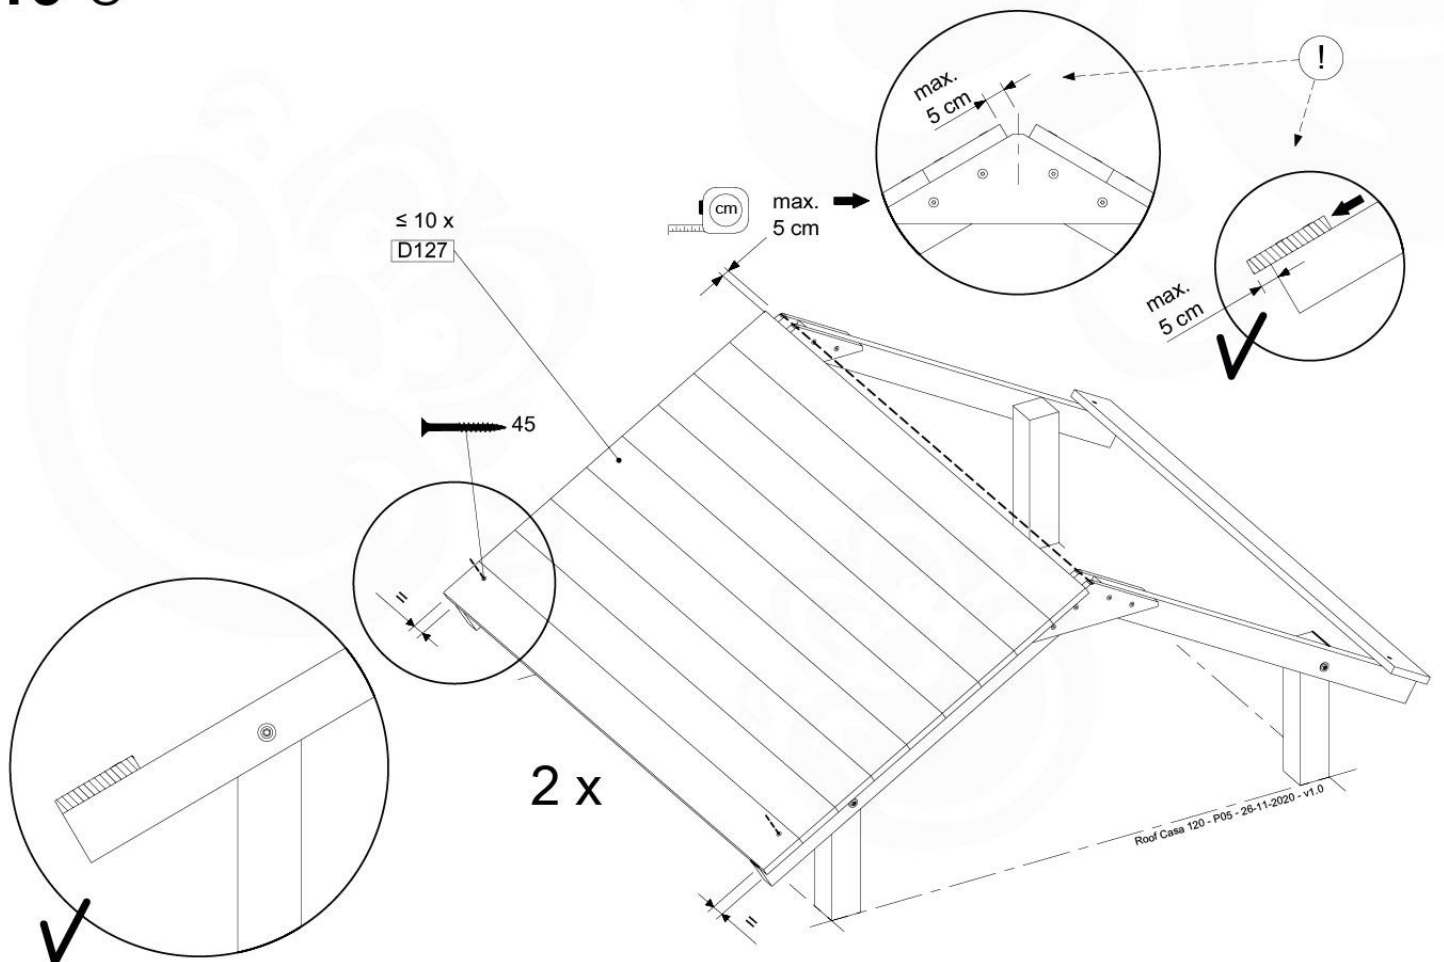

Roof Casa 120 - P102 - 26-11-2020 - v1.0

10-1

10-2

10-3

10-4

11 Add-on

Wavy Star Slide XL

- 324_100 Yellow
- 324_200 Blue
- 324_300 Green
- 324_400 Red
- 324_500 Fuchsia
- 324_600 Dark Green