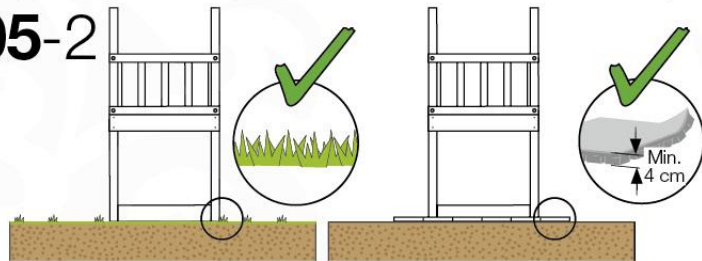

05 Safe Playground

05-1

05-2

05-3

05-4

05-5