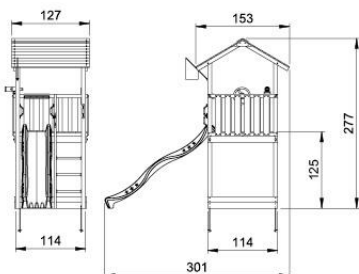

Part 2

Assembly

Instructions

Jungle Casa 2.1

801_129

Jungle Gym

BACKYARD PLAYGROUNDS

since 1988

EN. Warnings. Only for domestic use. Maximum number of users is 6. **DE.** Achtung. Nur für den Hausgebrauch. Maximale Benutzerzahl: 6. **FR.** Réservé à un usage familial. Le nombre maximal d'utilisateurs est de 6. **NL.** Waarschuwingen. Uitsluitend voor huishoudelijk gebruik. Het maximale aantal gebruikers is 6. **BG.** Внимание. За употреба само в домашни условия. Максималният брой потребители е 6. **CS.** Varování. Jen pro domácí použití. Maximální počet uživatelů je 6. **DA.** Advarsel. Kun til privat brug. Maksimum antal brugere er 6. **EL.** Προειδοποίηση. Μόνο για οικιακή χρήση. Μέγιστος αριθμός χρηστών 6. **ES.** Advertencias. Sólo para uso doméstico. Número máximo de usuarios: 6. **ET.** Hoiatused. Ainult koduseks kasutamiseks. Maksimaalne kasutajate arv on 6. **FI.** Varoitukset. Ainoastaan kotikäyttöön. Käyttäjää yhteensä enintään 6. **HR.** Upozorenja. Samo za kućansku uporabu. Maksimalan broj korisnika je 6. **HU.** Figyelmeztetések. Csak otthoni használatra! A használók max. száma: 6. **IS.** Varnaðarorð. Engöngu fyrir einkanotkun í heimahúsum og á einkalóðum. Hámarksfjöldi notenda er 6. **IT.** Avvertenze. Solo per uso domestico. Massimo numero di utenti è 6. **LT.** Įspėjimai. Tik buitnamų naudojimui. Maksimalus naudotojų skaičius 6. **LV.** Brīdinājumi. Izmantoj tikai mājās. Maksimālais lietotāju skaits ir 6. **NO.** Advarsel. Kun for privat bruk. Maksimalt antall brukere er 6. **PL.** Ostrzeżenia. Wyłącznie do użytku domowego. Maksymalna liczba użytkowników to 6. **PT.** Avisos. Apenas para uso doméstico. O número máximo de utilizadores é 6. **RO.** Avertismente. Numai pentru uz domestic. Numărul maxim de utilizatori este 6. **RU.** Предостережения. Только для домашнего использования. Максимальное количество пользователей - 6. **SK.** Upozornenia. Iba na domáce použitie. Maximálne množstvo osôb je 6. **SL.** Opozorila. Samo za domačo uporabo. Maksimalno število uporabnikov je 6. **SR.** Upozorenja. Samo za kućnu upotrebu. Maksimalan broj korisnika je 6. **SV.** Varningar. Endast för hemmabruk. Det maximala antalet användare är 6. **TR.** Uyarılar. Sadece ev kullanımı için. Maksimum kullanıcı sayısı 6.