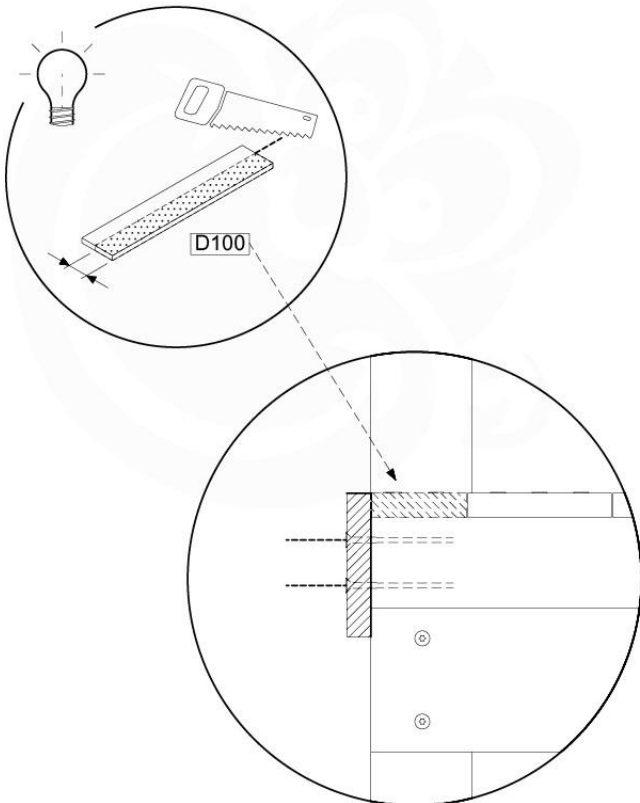

18 Tower preparation for Modules/ links

- 450_240 / 850_240 Bridge Module
- 450_255 / 850_255 Balcony Module
- 450_410 / 850_410 Boat Module
- 450_415 / 850_415 Train Module
- 470_100 / 870_100 Bridge Link
- 470_105 / 870_105 Net Link

18-1