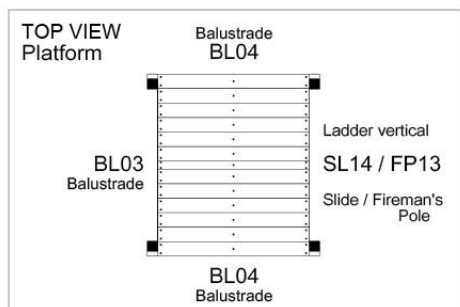

Part 2

Assembly

Instructions

Jungle Casa 2.1

801_129

Jungle Gym

BACKYARD PLAYGROUNDS

since 1988

EN. Warnings. Only for domestic use. Maximum number of users is 6. **DE.** Achtung. Nur für den Hausgebrauch. Maximale Benutzerzahl: 6. **FR.** Réservé à un usage familial. Le nombre maximal d'utilisateurs est de 6. **NL.** Waarschuwingen. Uitsluitend voor huishoudelijk gebruik. Het maximale aantal gebruikers is 6. **BG.** Внимание. За употреба само в домашни условия. Максималният брой потребители е 6. **CS.** Varování. Jen pro domácí použití. Maximální počet uživatelů je 6. **DA.** Advarsel. Kun til privat brug. Maksimum antal brugere er 6. **EL.** Προειδοποίηση. Μόνο για οικιακή χρήση. Μέγιστος αριθμός χρηστών 6. **ES.** Advertencias. Sólo para uso doméstico. Número máximo de usuarios: 6. **ET.** Hoiatused. Ainult koduseks kasutamiseks. Maksimaalne kasutajate arv on 6. **FI.** Varoitukset. Ainoastaan kotikäyttöön. Käyttäjää yhteensä enintään 6. **HR.** Upozorenja. Samo za kućansku uporabu. Maksimalan broj korisnika je 6. **HU.** Figyelmeztetések. Csak otthoni használatra! A használók max. száma: 6. **IS.** Varnaðarorð. Engöngu fyrir einkanotkun í heimahúsum og á einkalóðum. Hámarksfjöldi notenda er 6. **IT.** Avvertenze. Solo per uso domestico. Massimo numero di utenti è 6. **LT.** Įspėjimai. Tik buitnamų naudojimui. Maksimalus naudotojų skaičius 6. **LV.** Brīdinājumi. Izmantoj tikai mājās. Maksimālais lietotāju skaits ir 6. **NO.** Advarsel. Kun for privat bruk. Maksimalt antall brukere er 6. **PL.** Ostrzeżenia. Wyłącznie do użytku domowego. Maksymalna liczba użytkowników to 6. **PT.** Avisos. Apenas para uso doméstico. O número máximo de utilizadores é 6. **RO.** Avertismente. Numai pentru uz domestic. Numărul maxim de utilizatori este 6. **RU.** Предостережения. Только для домашнего использования. Максимальное количество пользователей - 6. **SK.** Upozornenia. Iba na domáce použitie. Maximálne množstvo osôb je 6. **SL.** Opozorila. Samo za domačo uporabo. Maksimalno število uporabnikov je 6. **SR.** Upozorenja. Samo za kućnu upotrebu. Maksimalan broj korisnika je 6. **SV.** Varningar. Endast för hemmabruk. Det maximala antalet användare är 6. **TR.** Uyarılar. Sadece ev kullanımı için. Maksimum kullanıcı sayısı 6.