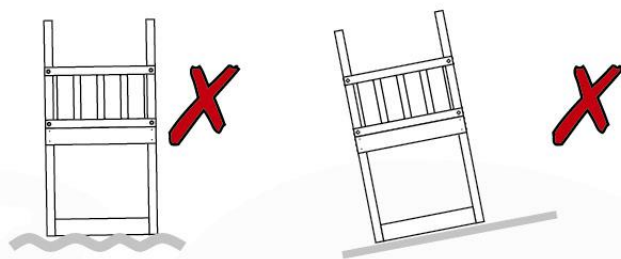

05 Safe Playground

05-1