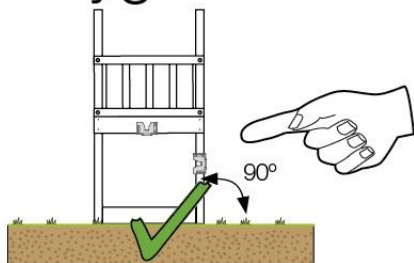

05 Safe Playground

05-1