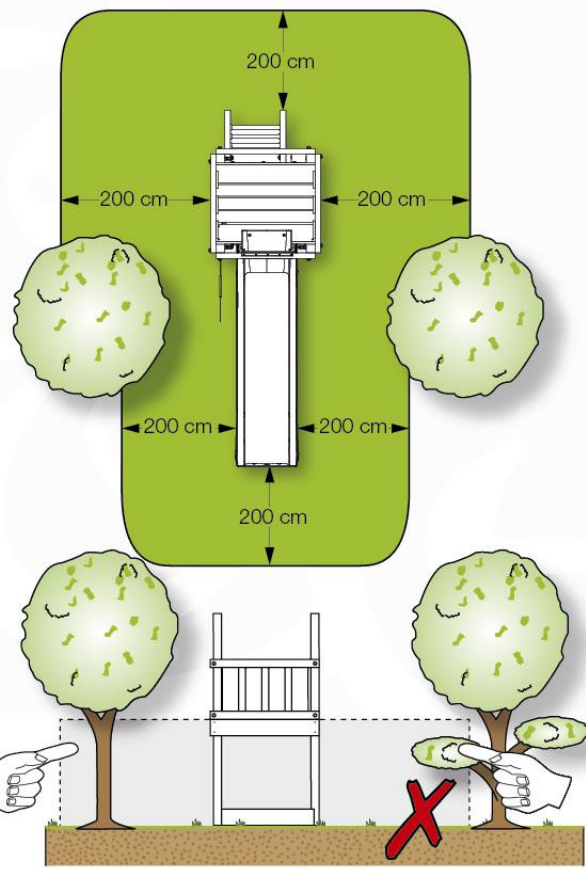

05 Safe Playground

05-1

05-2

05-3

05-4

05-5