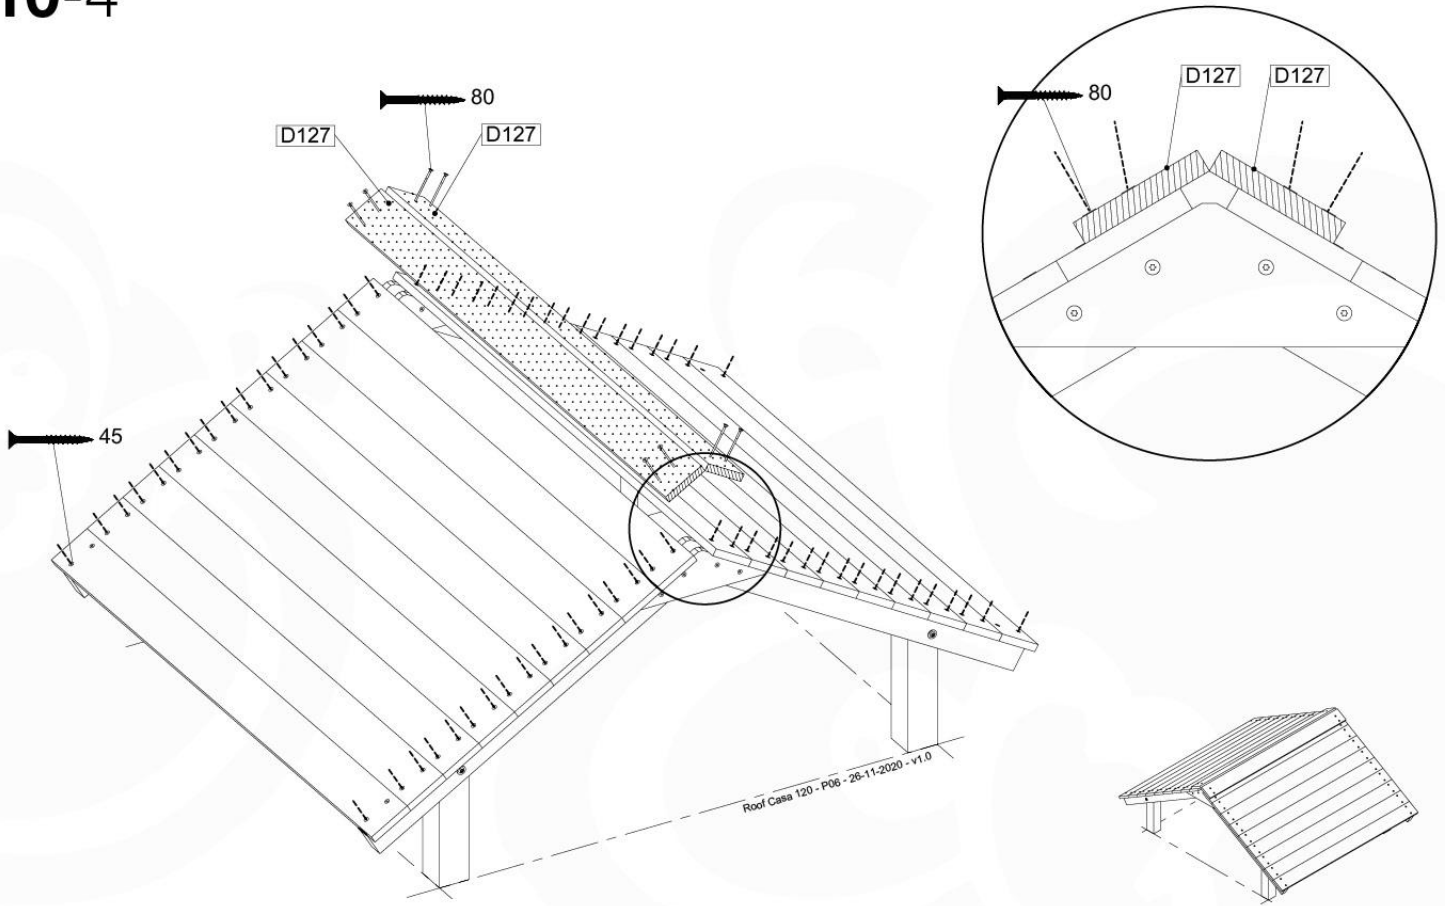

Roof Casa 120 - P102 - 26-11-2020 - v1.0

10-1

10-2

10-3

10-4

11 Add-on

Wavy Star Slide XL

- 324_100 Yellow
- 324_200 Blue
- 324_300 Green
- 324_400 Red
- 324_500 Fuchsia
- 324_600 Dark Green