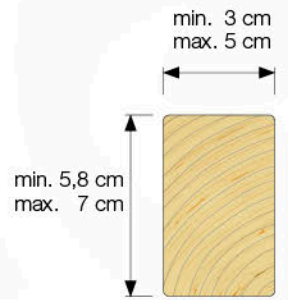

Content

450_300

Hardware

100_120

Timber

1a

Timber

1b

2x

1x

1c

1x

1x

2

3a
p.4

4a
p.6

h = $\frac{\text{[Tape Measure Icon]}}{5}$

3c

4x
022_845
001_404

30 mm

2x
022_320

4a

4b

4c