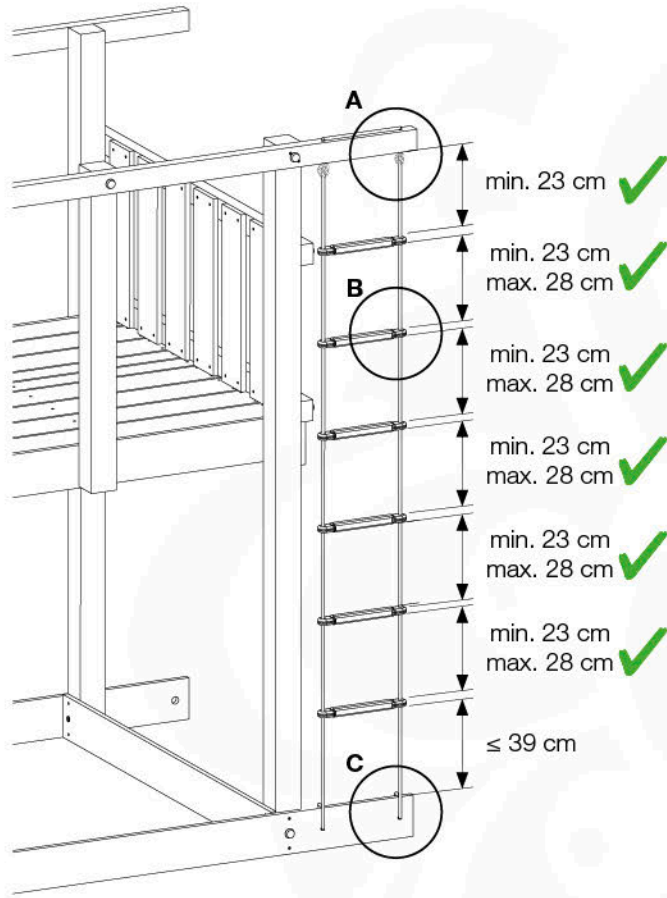

4c

1x
020_308

6x
022_62x