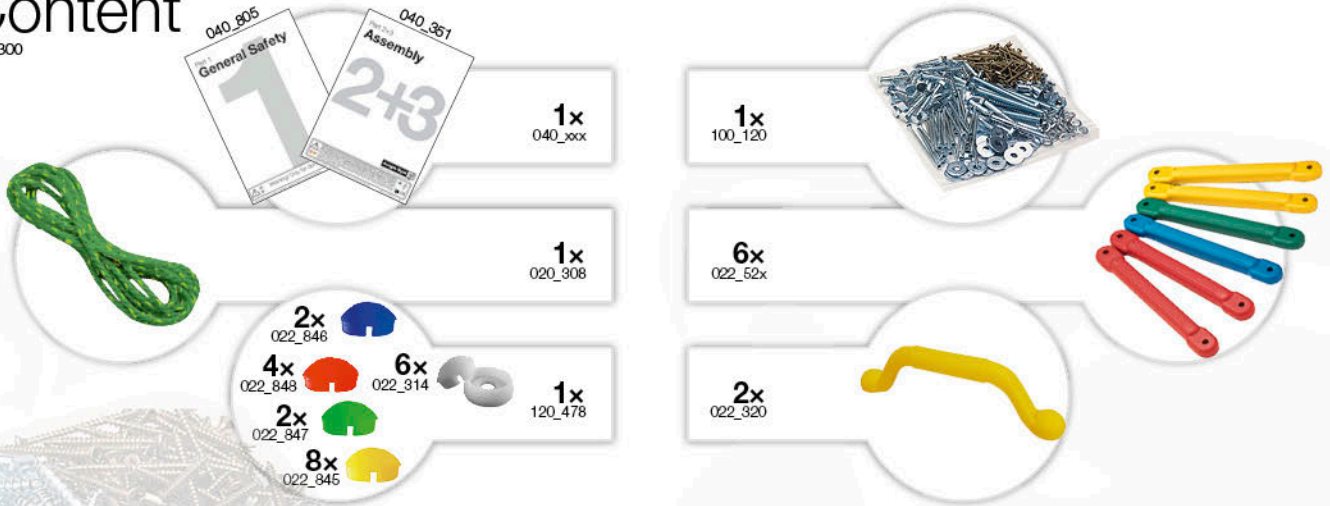

Content

450_300

Hardware

100_120

Timber

1a

Timber

1b

h = $\frac{\text{[Tape Measure Icon]}}{5}$

3c

4x
022_845
001_404

30 mm

2x
022_320

4a

4b

4c