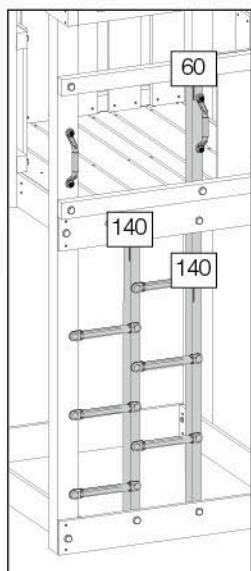

Content

450_300

Hardware

100_120

Timber

1a

Timber

1b

2x

1x

1c

1x

1x

2

3a
p.4

4a
p.6

3a

2x
001_417
022_314

4x
001_411
022_314

≤140cm

3b

12x
001_406
022_84x

45 mm
ø5 mm

6x
022_52x

h = $\frac{\text{[Tape Measure Icon]}}{5}$

3c

4x
022_845
001_404

30 mm

2x
022_320

4a

4b

4c