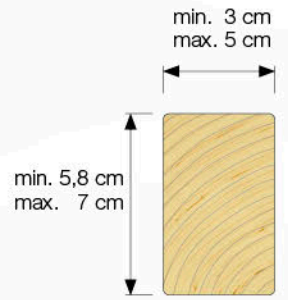

Content

450_300

Hardware

100_120

Timber

1a

Timber

1b

2x

1x

1c

1x

1x

2

3a
p.4

4a
p.6

h = $\frac{\text{[Tape Measure Icon]}}{5}$

3c

4x
022_845
001_404

30 mm

2x
022_320

4a

4b

4c