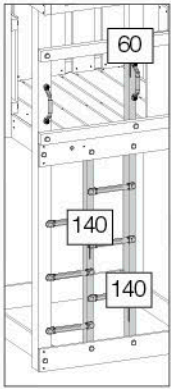

Content

450_300

Hardware

100_120

Timber

1a

Timber

1b

2x

1x

1c

1x

1x

2

3a
p.4

4a
p.6

3a

2x
001_417
022_314

4x
001_411
022_314

≤140cm

3b

12x
001_406
022_84x

45 mm
ø5 mm

6x
022_52x

h = $\frac{\text{[Tape Measure Icon]}}{5}$

3c

4x
022_845
001_404

30 mm

2x
022_320

4a

4b

4c