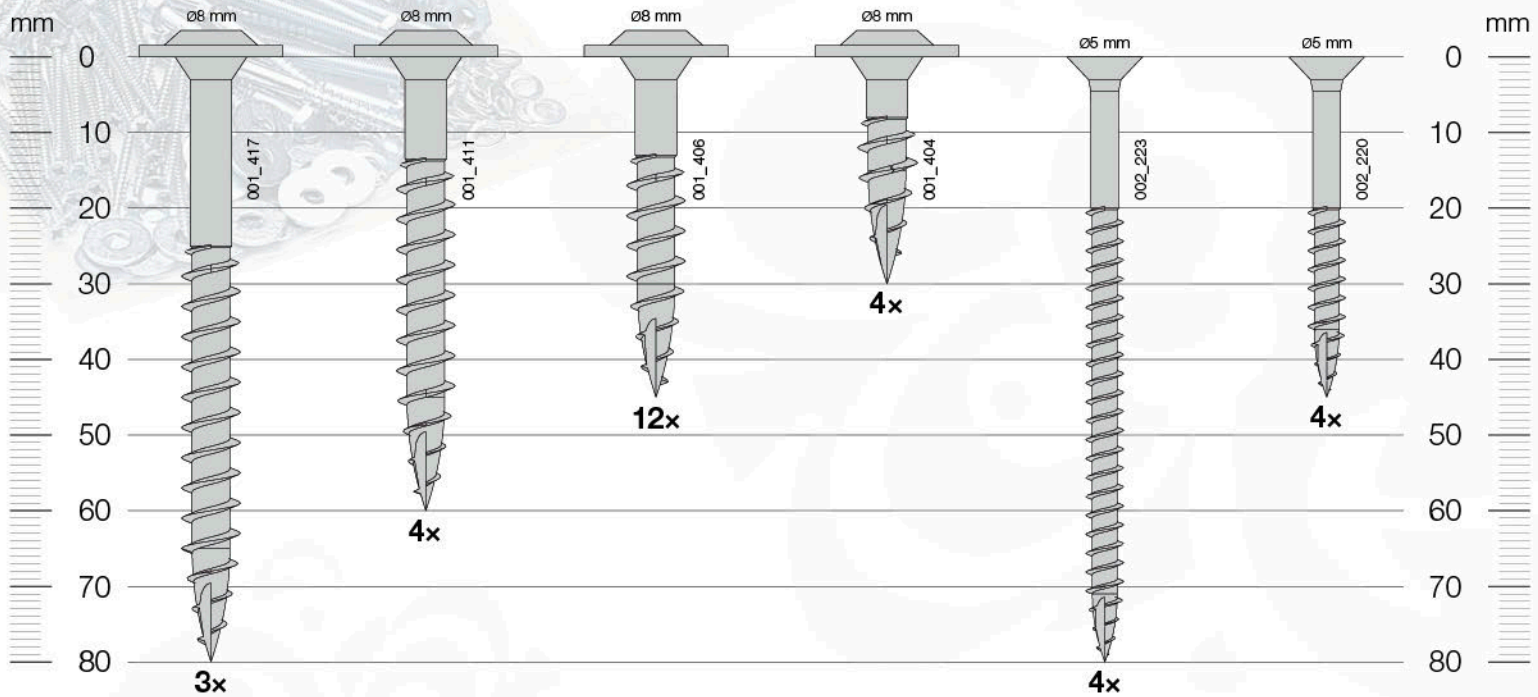

Content

450_300

Hardware

100_120

Timber

1a

Timber

1b

3a

2x
001_417
022_314

4x
001_411
022_314

≤140cm

3b

12x
001_406
022_84x

45 mm
ø5 mm

6x
022_52x

h = $\frac{\text{[Tape Measure Icon]}}{5}$

3c

4x
022_845
001_404

30 mm

2x
022_320

4a

4b

4c